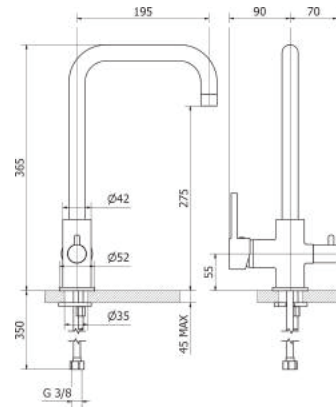

арт. 1782611

Змішувач для кухні
з 3 входами, окремий потік
для питної води
*Sink mixer with 3 entry holes,
diverter for drinking water
with separate flow*
Cartone · Box PZ - 5 - PCS