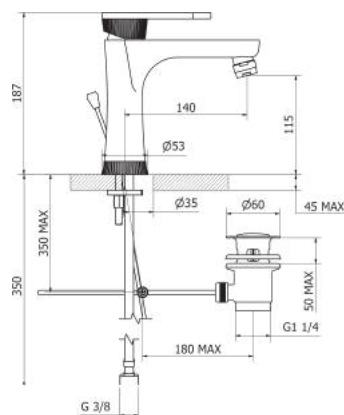

182

арт. SP410B1

Змішувач для біде з
декоративними кільцями,
система зливу донний
клапан

*Bidet mixer with decorative
rings and pop-up waste*

Cartone · Box PZ - 7 - PCS