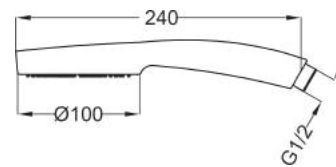

SHOWER

арт. **01469CRW**

Ручна лійка SUPREMA
4 струмені
SUPREMA 4 jets hand shower

26