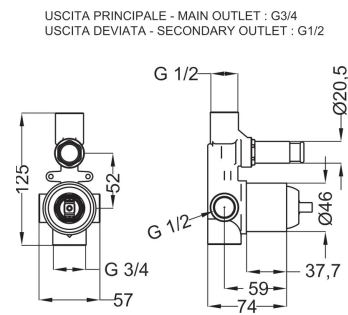

арт. 03117

Система прихованого
монтажу.D=46mm, з перемикачем
D=21mm

Universal concealed body

D=46mm with diverter

D=21 mm

Cartone · Box PZ - 20 - PCS

66

арт. CM017