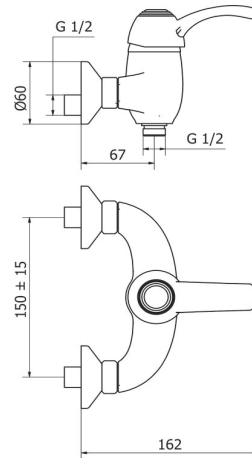

арт. ..205

Змішувач для душу
з душовою лійкою
*Shower mixer with
shower set*

Cartone · Box PZ - 7 - PCS