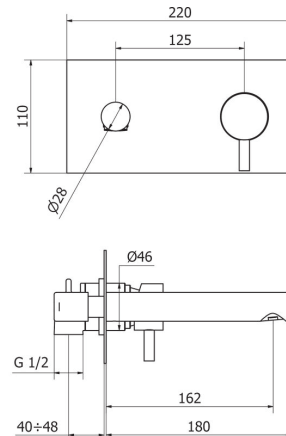

Wash basin mixer lateral level with clic clac waste. D=25

Cartone · Box PZ - 6 - PCS

арт. DA301

Вбудований змішувач для раковини з системою зливу clic clac

Wall mounted basin mixer with clic clac waste

Cartone · Box PZ - 7 - PCS