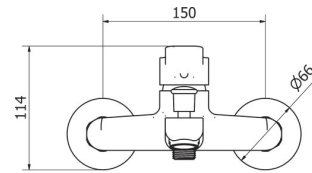

арт. **GF171**

Змішувач для ванни та
душу без душової лійки
*Bath mixer without
shower set*
Cartone · Box PZ - 8 - PCS