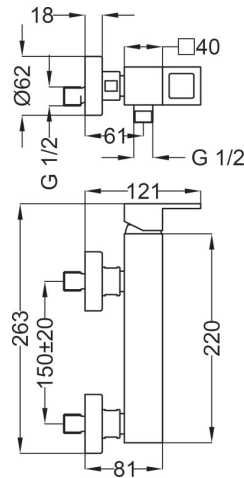

арт. GT200

Змішувач для душу
без душової лейки
Shower mixer without
shower set

Cartone · Box PZ - 7 - PCS

160

арт. 03107

Система прихованого
монтажу. D=46mm
Universal concealed body
D=46mm

Cartone · Box PZ - 45 - PCS