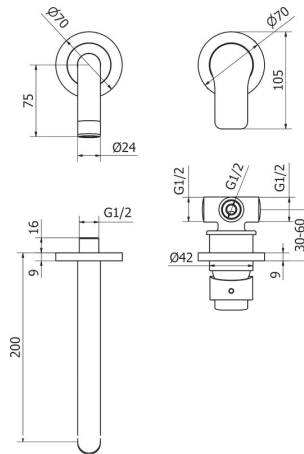

Wall mounted basin mixer with clic clac waste

Cartone · Box PZ - 7 - PCS

арт. **GF318**

Вбудований змішувач для раковини з системою зливу clic clac

Wall mounted basin mixer 2 pcs with clic clac waste

Cartone · Box PZ - 7 - PCS