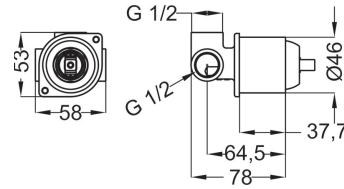

92

арт. 03107

Система прихованого
монтажу. D=46mm
Universal concealed body
D=46mm

Cartone · Box PZ - 45 - PCS

35

DALI'
35

арт. DA200

Змішувач для душу
без душової лійки
Shower mixer without
shower set