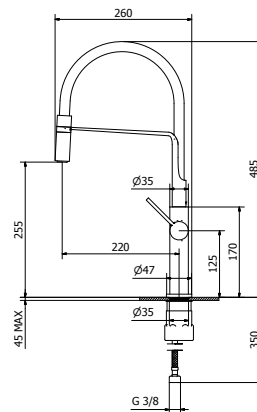

арт. CU525

Змішувач для кухні із
силіконовим шлангом
та висувним душем
*Shower mixer with silicone
black hose and movable shower*
Cartone · Box PZ - 5 - PCS