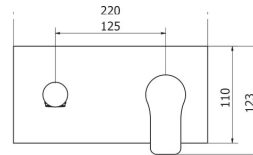

арт. **GF314**

Вбудований змішувач для раковини з системою зливу clic clac

Wall mounted basin mixer with clic clac waste

Cartone · Box PZ - 7 - PCS