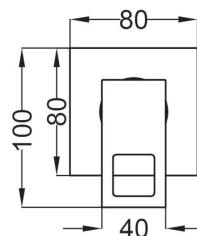

арт. 03107

Система прихованого
монтажу. D=46mm
Universal concealed body
D=46mm

Cartone · Box PZ - 45 - PCS

35

арт. GT007

Накладка і ручка
Plate and handle

Cartone · Box PZ - 20 - PCS

38