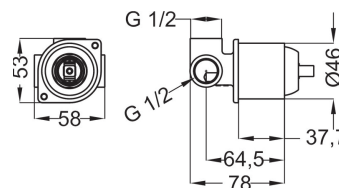

SILHOUETTE

арт. **03107**

Система прихованого монтажу. D=46mm
Universal concealed body
D=46mm

Cartone · Box PZ - 45 - PCS