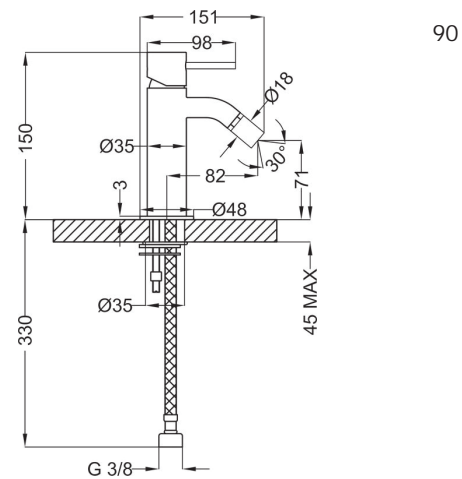

арт. DA318

Вбудований змішувач для раковини з системою зливу clic clac

Wall mounted basin mixer with clic clac waste

Cartone · Box PZ - 7 - PCS

art. DA318

DALI'
25

арт. DA405

Змішувач для біде з системою зливу clic clac D=25

Bidet mixer with pop-up waste. D=25

Cartone · Box PZ - 14 - PCS

90

арт. DA100

Змішувач для ванни без душової лійки

Bath mixer without shower set

Cartone · Box PZ - 6 - PCS

арт. DA200

Змішувач для душу без душової лійки

Shower mixer without shower set

Cartone · Box PZ - 14 - PCS