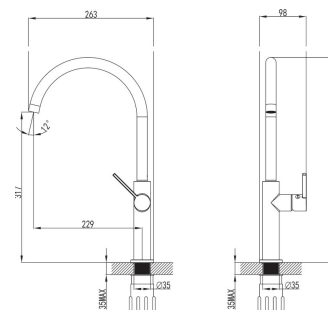

арт. 1752611

Змішувач для кухні
вузький картридж (D=25)

Sink mixer P spout

D=25

Cartone · Box PZ - 5 - PCS