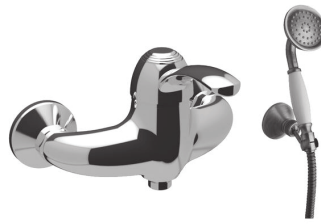

арт. ..205

Змішувач для душу
з душовою лійкою
*Shower mixer with
shower set*

Cartone · Box PZ - 7 - PCS