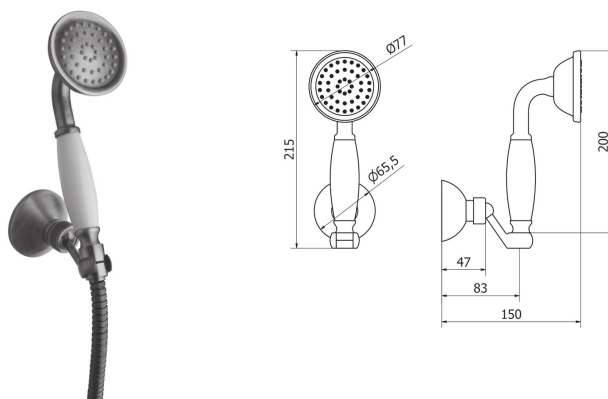

арт. IM076

Душовий набір
Shower set
Cartone · Box PZ - 18 - PCS