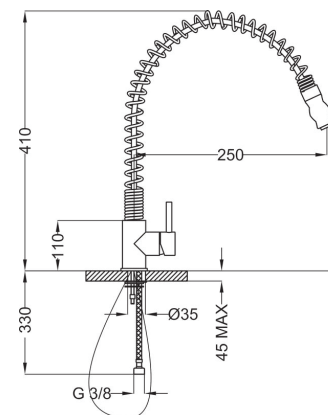

арт. CU642

Змішувач для кухні

з висувним душем

Sink mixer with pull-out
shower

Cartone · Box PZ - 5 - PCS