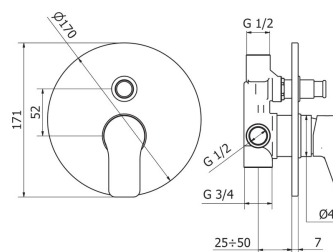

66

арт. **SP01713**

Накладка і ручка
Plate and handle

Cartone · Box PZ - 20 - PCS