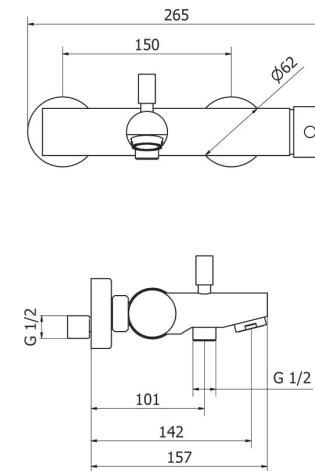

Bidet mixer with pop-up waste. D=25

Cartone · Box PZ - 14 - PCS

90

арт. DA100

Змішувач для ванни без душової лійки

Bath mixer without shower set

Cartone · Box PZ - 6 - PCS

арт. DA200