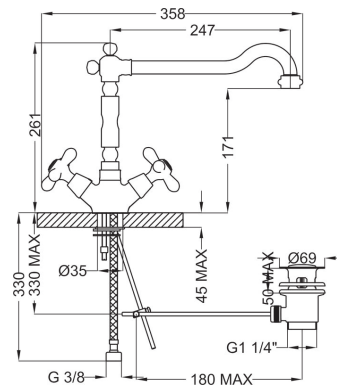

арт. MN315

Змішувач для раковини
з системою зливу донний
клапан

*Wash basin mixer with pop-
up waste*

Cartone · Box PZ - 7 - PCS