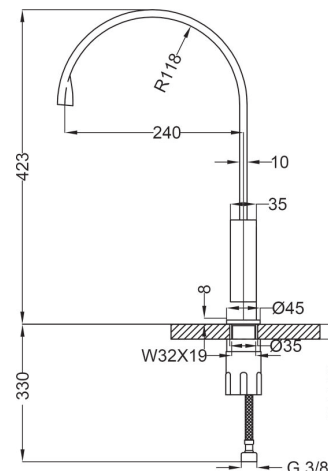

арт. GM546

Змішувач для кухні GLAM

Square sink mixer

Cartone · Box PZ - 7 - PCS