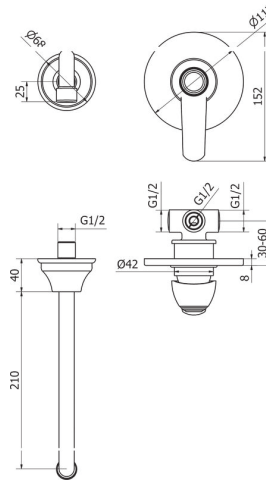

арт. ..318

Вбудований змішувач для раковини з системою зливу clic clac
Wall mounted basin mixer with clic clac waste

Cartone · Box PZ - 7 - PCS