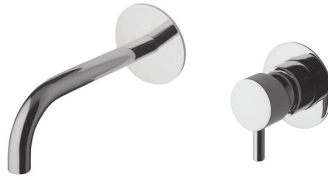

арт. DA318

Вбудований змішувач для раковини з системою зливу clic clac

Wall mounted basin mixer with clic clac waste

Cartone · Box PZ - 7 - PCS

art. DA318

DALI'
25

арт. DA405

Змішувач для біде з системою зливу clic clac D=25

Bidet mixer with pop-up waste. D=25

Cartone · Box PZ - 14 - PCS