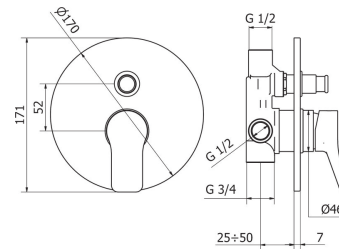

USCITA PRINCIPALE - MAIN OUTLET : G3/4
USCITA DEVIATA - SECONDARY OUTLET : G1/2

арт. **GF017**

Накладка і ручка
Plate and handle

Cartone · Box PZ - 18 - PCS

40

MONET

арт. MN315

Змішувач для раковини
з системою зливу донний
клапан