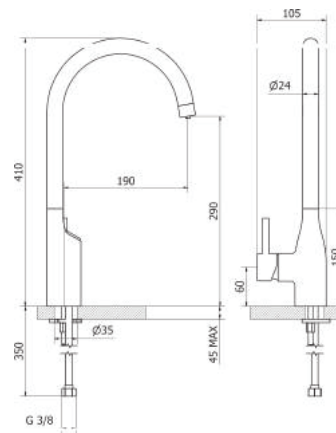

арт. 1782711

Змішувач для кухні
з 3 входами, окремий потік
для питної води, с-ма PUSH
*Sink mixer with 3 entry holes,
push-button diverter for drinking
water with separate flow*
Cartone · Box PZ - 5 - PCS