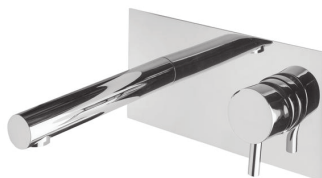

Cartone · Box PZ - 7 - PCS

арт. DA301

Вбудований змішувач для раковини з системою зливу clic clac

Wall mounted basin mixer with clic clac waste

Cartone · Box PZ - 7 - PCS

арт. DA316

Вбудований змішувач для раковини з системою зливу clic clac