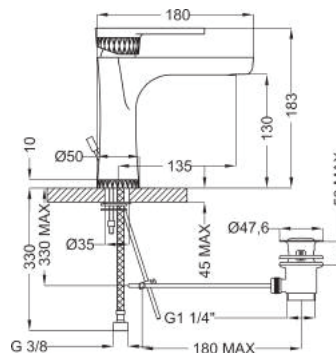

арт. SP310B3

Змішувач для раковини з декоративними кільцями, система зливу донний клапан

Wash basin mixer with decorative rings and pop-up waste

Cartone · Box PZ - 14 - PCS