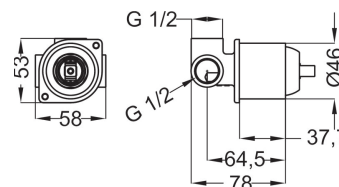

54

арт. **03107**

Система прихованого
монтажу. D=46mm
*Universal concealed body
D=46mm*
Cartone · Box PZ - 45 - PCS

35

арт. **GF007**

Накладка і ручка
Plate and handle

Cartone · Box PZ - 20 - PCS

21