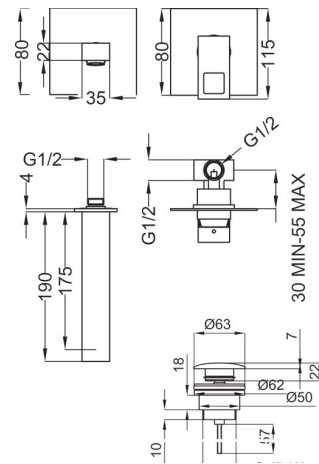

арт. **GT318**

Вбудований змішувач для раковини з системою зливу clic clac

Wall mounted basin mixer with clic clac waste

Cartone · Box PZ - 7 - PCS