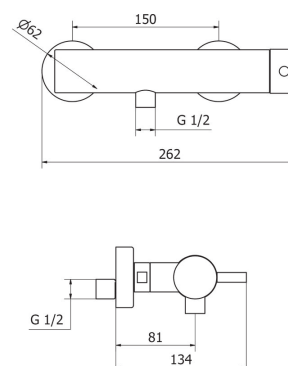

92

арт. 03107

Система прихованого
монтажу. D=46mm
Universal concealed body
D=46mm

Cartone · Box PZ - 45 - PCS

35

DALI'
35

арт. DA200

Змішувач для душу
без душової лійки
Shower mixer without
shower set