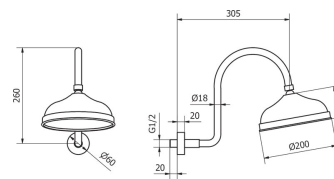

арт. IH075AC

Душова лійка ELIZABETH
для прихованого душу
WELIZABETH wall mounted
round shower arm with
brass round shower head
D=200mm

арт. IS006

Душова стійка ELIZABETH
ELIZABETH brass slide bar
with 1 jet hand shower