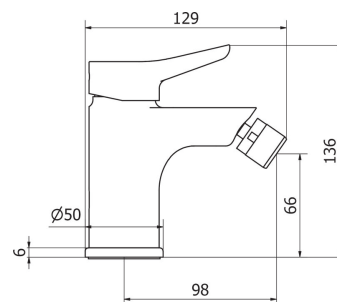

арт. **GF401**

Змішувач для біде з системою зливу донний клапан

Bidet mixer with pop-up waste

Cartone · Box PZ - 14 - PCS