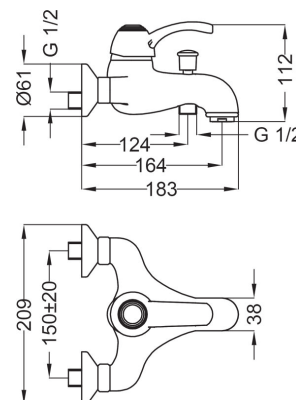

арт. ..105

Змішувач для ванни з душовою лійкою
Bath mixer with shower set

Cartone · Box PZ - 7 - PCS