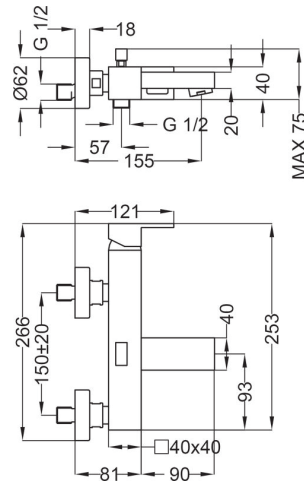

арт. **GT110**

Змішувач для ванни без душової лійки

Shower mixer without shower set

Cartone · Box PZ - 7 - PCS