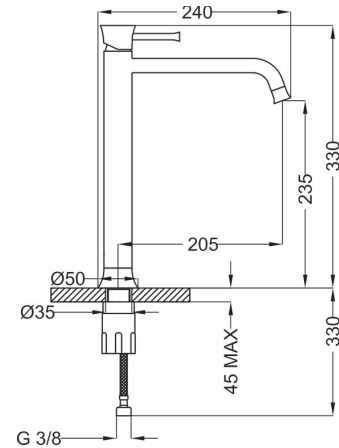

арт. CM310

Змішувач для раковини
з системою зливу clic clac
*Wash basin mixer with clic
clac waste*

Cartone · Box PZ - 14 - PCS

116

арт. CM350

Високий змішувач для
раковини з системою
зливу clic clac
*Wash basin mixer with clic
clac waste*

Cartone · Box PZ - 6 - PCS

191

арт. CM314

Вбудований змішувач для
раковини з системою
зливу clic clac
*Wall mounted basin mixer
with clic clac waste*

Cartone · Box PZ - 7 - PCS

арт. CM318

Вбудований змішувач для
раковини з системою
зливу clic clac
*Wall mounted basin mixer
with clic clac waste*

Cartone · Box PZ - 7 - PCS