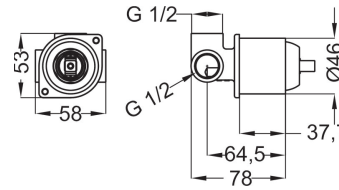

Комплект вбудованого
змішувача для ванни та
душу
*Concealed bath/shower
mixer*

Cartone · Box PZ - 18 - PCS

GIOTTO

арт. 03107

Система прихованого
монтажу. D=46mm
Universal concealed body
D=46mm

Cartone · Box PZ - 45 - PCS