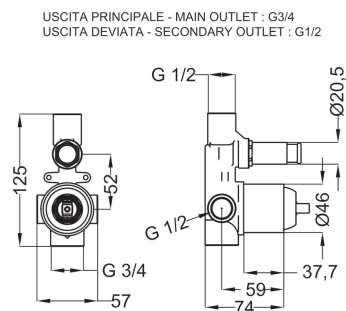

арт. 03117

Система прихованого
МОНТАЖУ.
D=46mm, з перемикачем
D=21mm
Universal concealed body
D=46mm with diverter
D=21 mm
Cartone · Box PZ - 20 - PCS

66