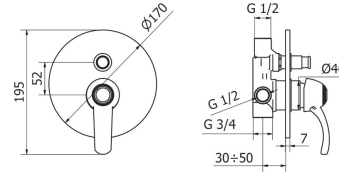

арт. ..010

Комплект вбудованого
змішувача для ванни та
душу
*Concealed bath/shower
mixer*

Cartone · Box PZ - 18 - PCS