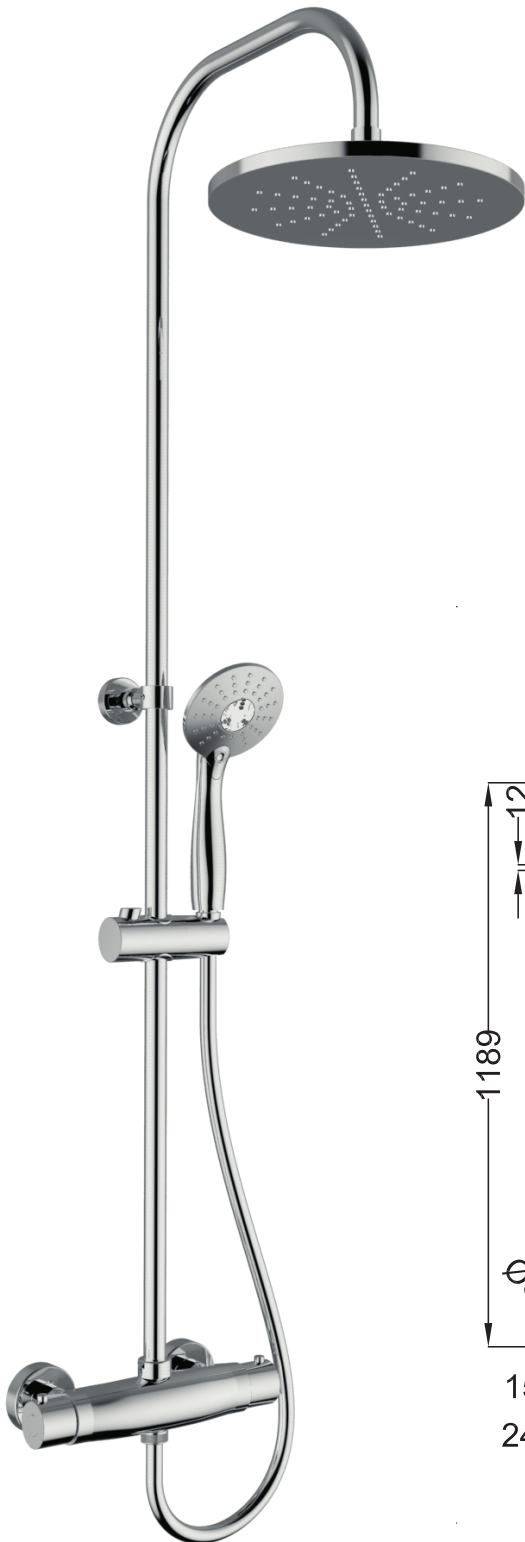

Душова гарнітура SQUARE з термостатичним змішувачем, ручною лійкою та латунною лійкою
SQUARE shower column with 2 ways thermostatic mixer and brass shower head

SHOWER

SHOWER PROGRAM

ціна
price

арт. IS047

402

Душова гарнітура із змішувачем, ручною лійкою та верхньою лійкою ABS
Shower column with shower mixer, diverter and ABS shower head

SHOWER

SHOWER PROGRAM

ціна
price

арт. 1524511

368

Душова гарнітура із змішувачем, ручною лійкою та верхньою лійкою ABS
Shower column with 2 ways thermostatic mixer and brass shower head

SHOWER

SHOWER PROGRAM

ціна
price

арт. **1523111**

Квадратна душова лійка
250x250, латунь
Brass shower head
D=250x250 square

203

арт. **1523011**

Квадратна душова лійка
300x300, латунь
Brass shower head
D=300x300 square