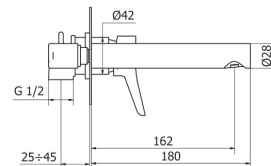

арт. **GF314**

Вбудований змішувач для раковини з системою зливу clic clac

Wall mounted basin mixer with clic clac waste

Cartone · Box PZ - 7 - PCS