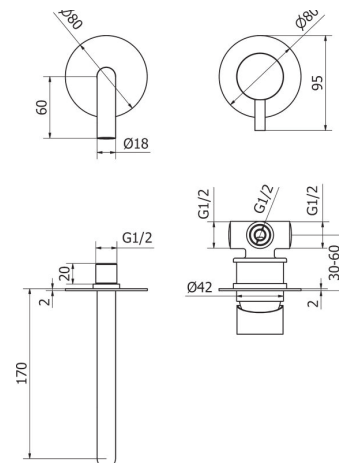

арт. DA318

Вбудований змішувач для раковини з системою зливу clic clac

Wall mounted basin mixer with clic clac waste

Cartone · Box PZ - 7 - PCS

art. DA318

DALI'
25

арт. DA405

Змішувач для біде з системою зливу clic clac D=25

Bidet mixer with pop-up waste. D=25

Cartone · Box PZ - 14 - PCS