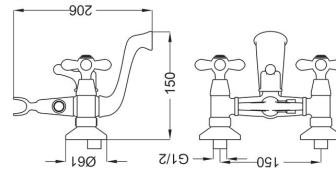

арт. MN100

Змішувач для ванни та душ
з душовою лійкою
Bath mixer with shower set
Cartone · Box PZ - 7 - PCS