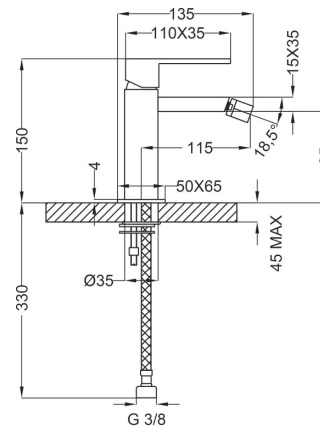

Wall mounted basin mixer with clic clac waste

Cartone · Box PZ - 7 - PCS

арт. **GT410**

Змішувач для біде з системою зливу clic clac

Bidet mixer with clic clac waste

Cartone · Box PZ - 14 - PCS

132

арт. **GT110**