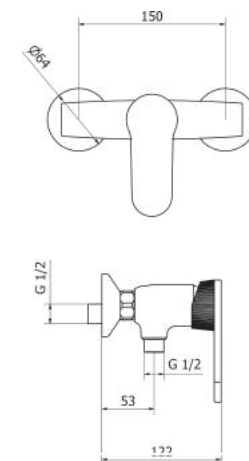

97

SILHOUETTE

арт. **03107**

Система прихованого монтажу. D=46mm
Universal concealed body
D=46mm

Cartone · Box PZ - 45 - PCS

35

арт. **SP00713**

Накладка і ручка
Plate and handle