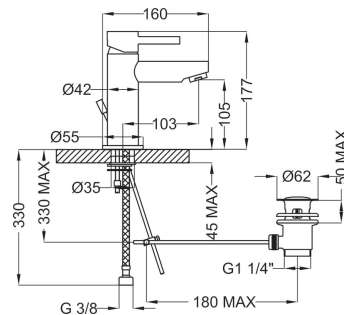

DALI' 35

ціна
price

DALI'
35

арт. DA307

Змішувач для раковини з системою зливу донний клапан

Wash basin mixer with pop-up waste

Cartone · Box PZ - 14 - PCS