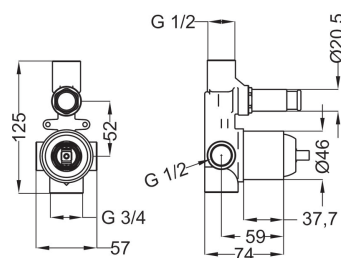

USCITA PRINCIPALE - MAIN OUTLET : G3/4
USCITA DEVIATA - SECONDARY OUTLET : G1/2