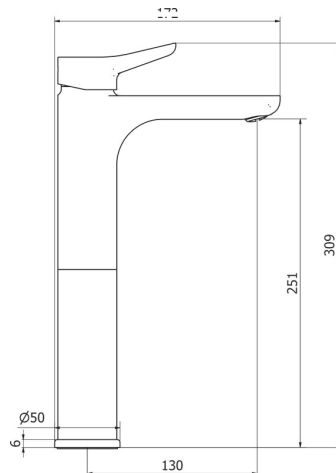

арт. **GF341**

Високий змішувач для
раковини з системою
зливу clic clac

*High wash basin mixer
with clic clac waste*

Cartone · Box PZ - 7 - PCS