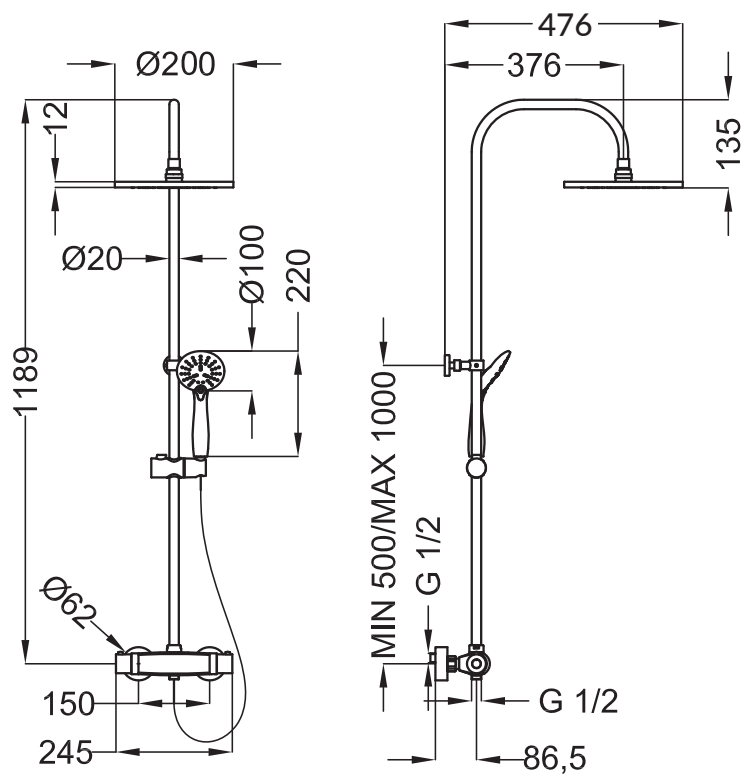

Душова гарнітура SQUARE з термостатичним змішувачем, ручною лійкою та латунною лійкою
SQUARE shower column with 2 ways thermostatic mixer and brass shower head

SHOWER

SHOWER PROGRAM

ціна
price

арт. IS047

402

Душова гарнітура із змішувачем, ручною лійкою та верхньою лійкою ABS
Shower column with shower mixer, diverter and ABS shower head

SHOWER

SHOWER PROGRAM

ціна
price

арт. 1524511

368

Душова гарнітура із змішувачем, ручною лійкою та верхньою лійкою ABS
Shower column with 2 ways thermostatic mixer and brass shower head

SHOWER

SHOWER PROGRAM

ціна
price

арт. **1523111**

Квадратна душова лійка
250x250, латунь
Brass shower head
D=250x250 square

203

арт. **1523011**

Квадратна душова лійка
300x300, латунь
Brass shower head
D=300x300 square