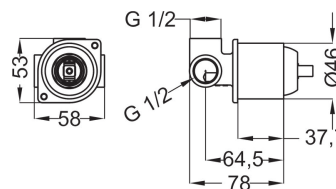

Cartone · Box PZ - 7 - PCS

арт. 03107

Система прихованого
монтажу. D=46mm
*Universal concealed body
D=46mm*

Cartone · Box PZ - 45 - PCS

35

арт. CM007

Накладка і ручка
Plate and handle

Cartone · Box PZ - 20 - PCS