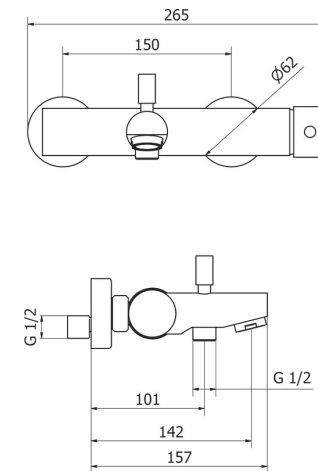

арт. DA100

Змішувач для ванни без душової лійки

Bath mixer without shower set

Cartone · Box PZ - 6 - PCS