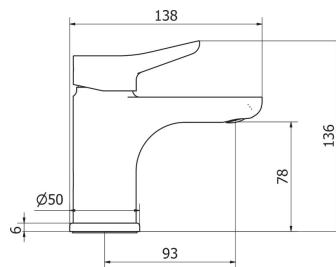

арт. **GF301**

Змішувач для раковини
з системою зливу донний
клапан

*Wash basin mixer with pop-
up waste*

Cartone · Box PZ - 14 - PCS