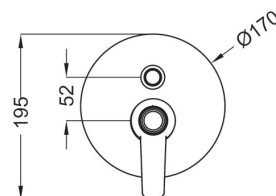

арт. ..017

Накладка і ручка
Plate and handle

Cartone · Box PZ - 18 - PCS