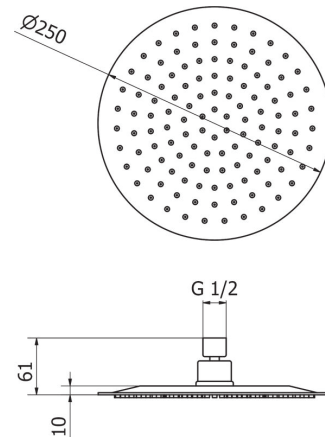

арт. **1523711**

Кругла душова лійка
250x250, латунь
Brass shower head
D=250x250 square

172