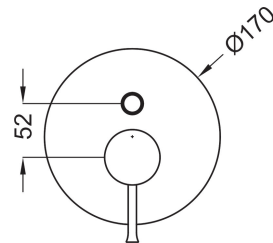

арт. CM017

Накладка і ручка
Plate and handle

Cartone · Box PZ - 18 - PCS