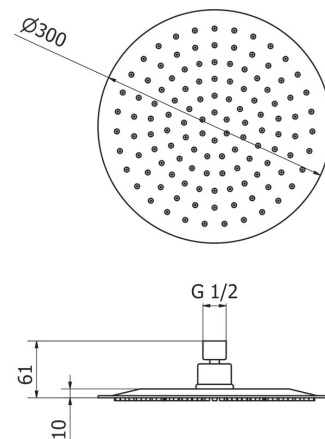

арт. **1523611**

Кругла душова лійка
300x300, латунь
Brass shower head
D=300x300 square

231