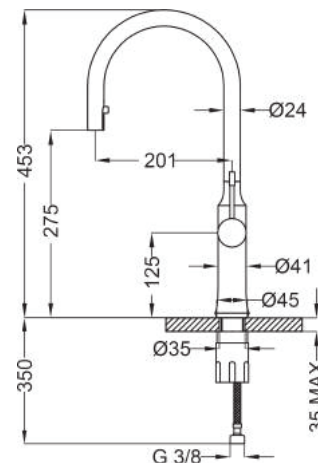

арт. 17510

Змішувач для кухні MOLLA

з висувним душем, 2 струмені

Sink mixer with pull-out
shower

Cartone · Box PZ - 5 - PCS