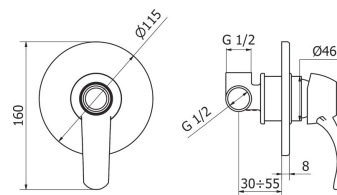

арт. ..000

Комплект вбудованого
змішувача для душу
*Shower mixer without
Concealed shower mixer*

Cartone · Box PZ - 20 - PCS