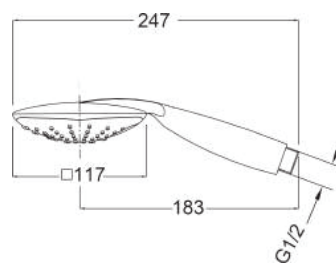

ціна
price

арт. **0149111**

Ручна лійка MOON
2 струмені
MOON 2 jets hand shower
with square waterfall jet

31

арт. **0144411**

Ручна лійка PONZA
1 струмінь
PONZA 1 jet hand shower
with square waterfall jet

23