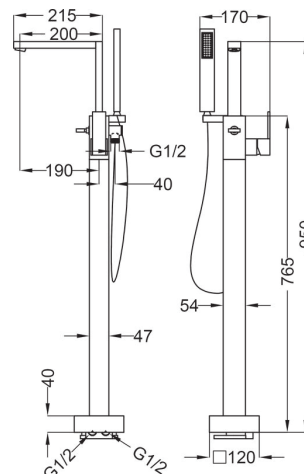

Змішувач для ванни без душової лійки

Shower mixer without shower set

Cartone · Box PZ - 7 - PCS

189

арт. **GT155**

Підлоговий змішувач для ванни

Floor standing bath column

Cartone · Box PZ - 10 - PCS