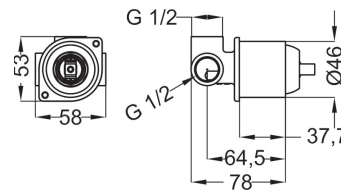

арт. 03107

Система прихованого
монтажу. D=46mm
Universal concealed body
D=46mm

Cartone · Box PZ - 45 - PCS

35

арт. GT007

Накладка і ручка
Plate and handle

Cartone · Box PZ - 20 - PCS

38