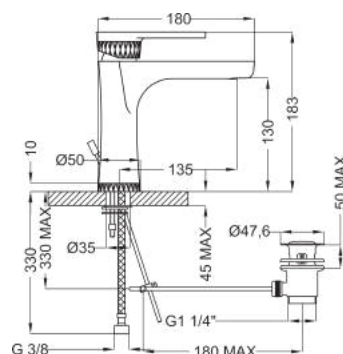

SILHOUETTE

ціна
price

арт. SP31013

Змішувач для раковини з декоративними кільцями, система зливу донний клапан

Wash basin mixer with decorative rings and pop-up waste

Cartone · Box PZ - 14 - PCS