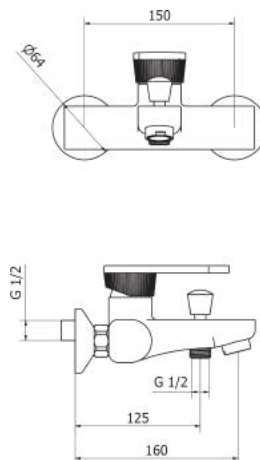

арт. SP10013

Змішувач для ванни та душу з декоративним кільцем, без душової лійки

Bath mixer with decorative ring without shower set