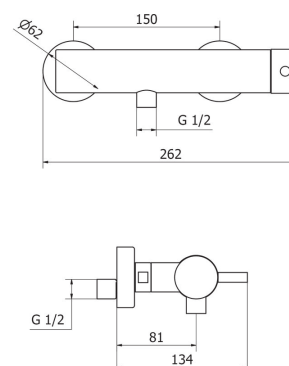

арт. DA200

Змішувач для душу без душової лійки

Shower mixer without shower set

Cartone · Box PZ - 14 - PCS