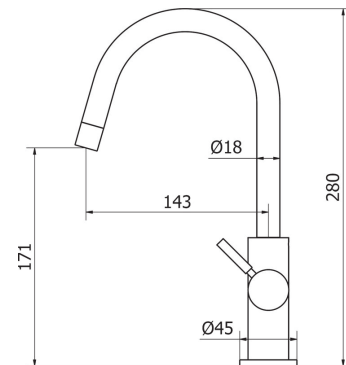

DALI'
25

арт. DA305

Змішувач для раковини з системою зливу clic clac D=25

Wash basin mixer D=25 with clic clac waste

Cartone · Box PZ - 14 - PCS

90

арт. DA355

Високий змішувач для раковини з системою зливу clic clac. D=25
Wash basin mixer with clic clac waste. D=25

Cartone · Box PZ - 6 - PCS

142

арт. DA328

Змішувач для раковини з системою зливу clic clac D=25

Wash basin mixer lateral level with clic clac waste. D=25

Cartone · Box PZ - 6 - PCS

арт. DA301

Вбудований змішувач для раковини з системою зливу clic clac

Wall mounted basin mixer with clic clac waste

Cartone · Box PZ - 7 - PCS