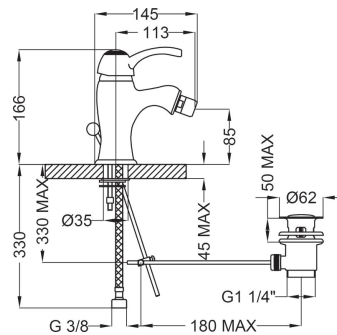

арт. ..405

Змішувач для біде з системою зливу донний клапан
Bidet mixer with pop-up waste

Cartone · Box PZ - 14 - PCS