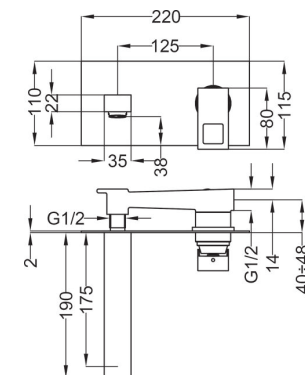

арт. **GT314**

Вбудований змішувач для раковини з системою зливу clic clac

Wall mounted basin mixer with clic clac waste

Cartone · Box PZ - 7 - PCS