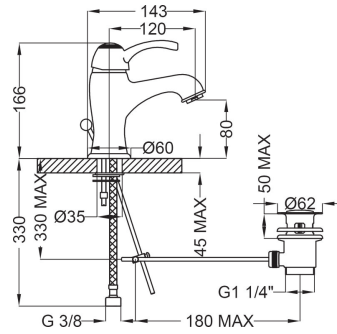

арт. ..305

Змішувач для раковини з системою зливу донний клапан
Wash basin mixer with pop-up waste

Cartone · Box PZ - 14 - PCS