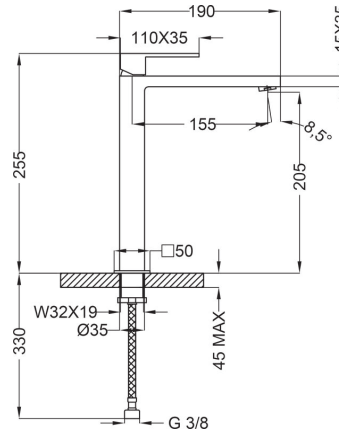

арт. **GT370**

Змішувач для раковини з системою зливу clic clac

Wash basin mixer with clic clac waste

Cartone · Box PZ - 7 - PCS