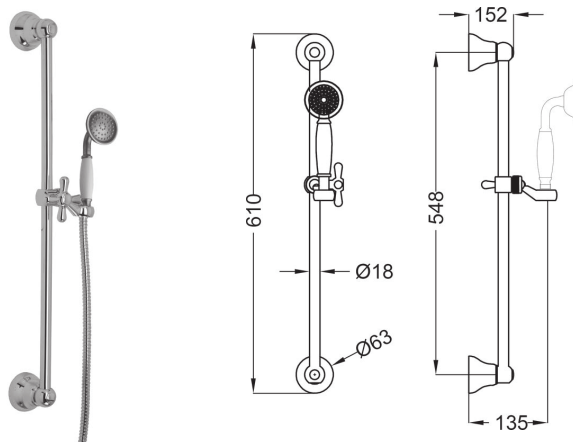

арт. IH075AC

Душова лійка ELIZABETH
для прихованого душу
WELIZABETH wall mounted
round shower arm with
brass round shower head
D=200mm

GIOTTO

арт. IS006

Душова стійка ELIZABETH
ELIZABETH brass slide bar
with 1 jet hand shower