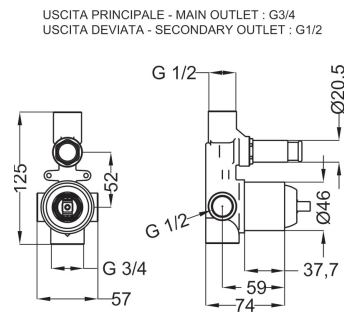

арт. 03117

Система прихованого монтажу.
D=46mm, з перемикачем
D=21mm
Universal concealed body
D=46mm with diverter
D=21 mm

Cartone · Box PZ - 20 - PCS