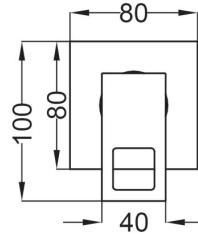

54

арт. **03107**

Система прихованого
монтажу. D=46mm
*Universal concealed body
D=46mm*
Cartone · Box PZ - 45 - PCS

35

арт. **GF007**

Накладка і ручка
Plate and handle

Cartone · Box PZ - 20 - PCS

21