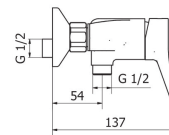

54

арт. **03107**

Система прихованого
монтажу. D=46mm
*Universal concealed body
D=46mm*
Cartone · Box PZ - 45 - PCS

35

арт. **GF007**

Накладка і ручка
Plate and handle

Cartone · Box PZ - 20 - PCS

21