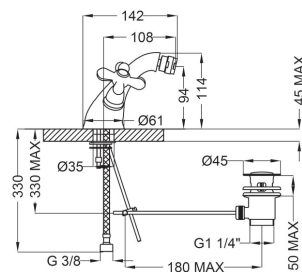

арт. MN430

Змішувач для біде
з системою зливу донний
клапан

*One hole bidet mixer
with pop up waste*

Cartone · Box PZ - 6 - PCS