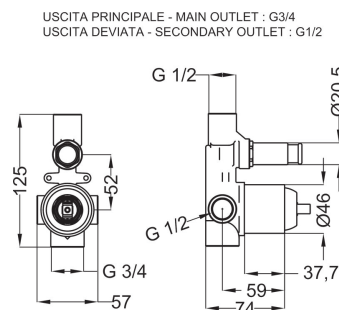

Cartone · Box PZ - 20 - PCS

52

арт. **03117**

Система прихованого монтажу.
D=46mm, з перемикачем
D=21mm
Universal concealed body
D=46mm with diverter
D=21 mm

Cartone · Box PZ - 20 - PCS

66

арт. **SP01713**

Накладка і ручка
Plate and handle