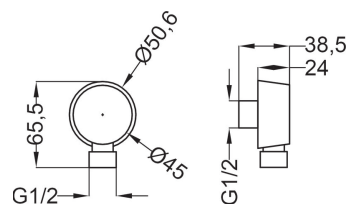

66

арт. 0182811

Шлангове з'єднання
1/2"x1/2"
1/2"x1/2" water outlet

28

арт. 0139011

Шланг душовий
1500мм 1/2"x1/2"
Silver flex L=1500mm

26

арт. A1H06090