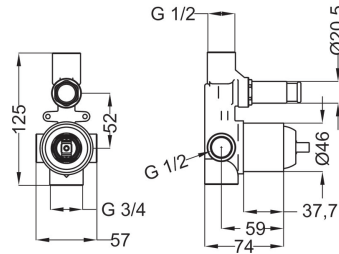

USCITA PRINCIPALE - MAIN OUTLET : G3/4
USCITA DEVIATA - SECONDARY OUTLET : G1/2