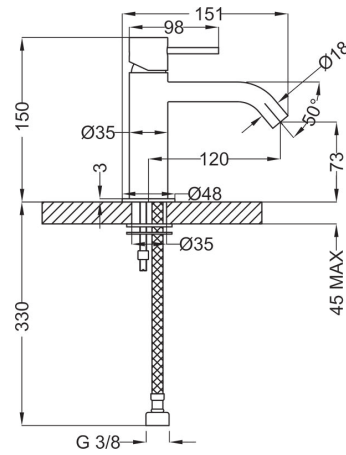

Накладка і ручка
Plate and handle

Cartone · Box PZ - 18 - PCS

DALI 25

DALI'
25

арт. DA305

Змішувач для раковини з системою зливу clic clac D=25

Wash basin mixer D=25 with clic clac waste

Cartone · Box PZ - 14 - PCS