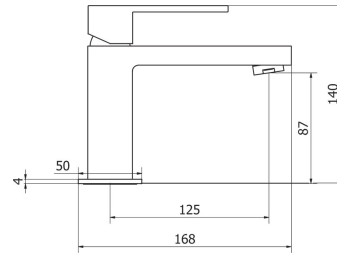

арт. **GT310**

Змішувач для раковини з системою зливу донний клапан

Wash basin mixer with pop up waste

Cartone · Box PZ - 14 - PCS

132

GLAM