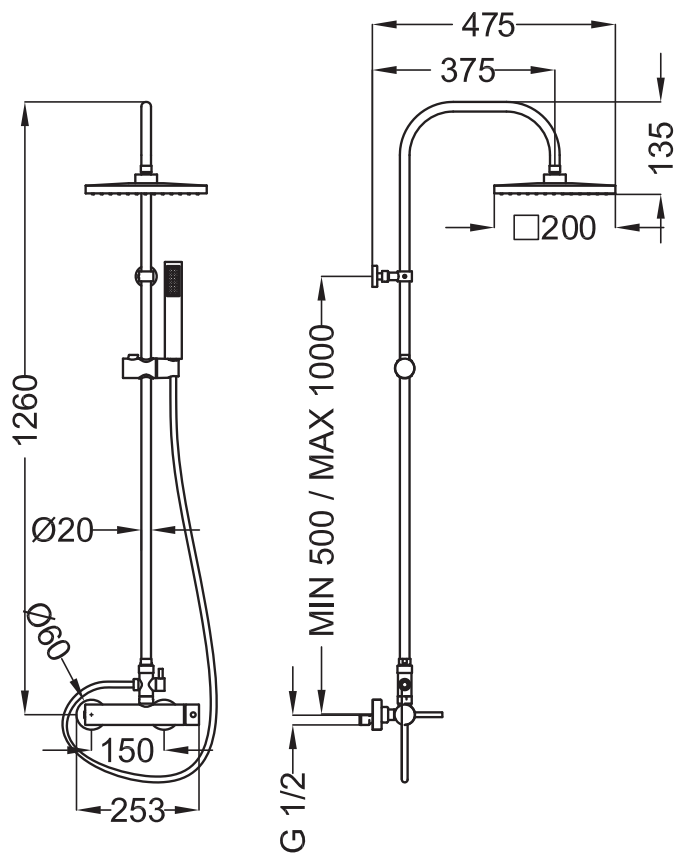

SHOWER PROGRAM

ціна
price

арт. IS047

402

Душова гарнітура із змішувачем, ручною лійкою та верхньою лійкою ABS
Shower column with shower mixer, diverter and ABS shower head

SHOWER