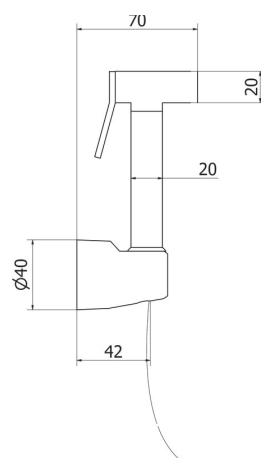

арт. **03330CRZ**

Гігієнічний душ кквадратний
латунь
Kit shut-off brass round

37