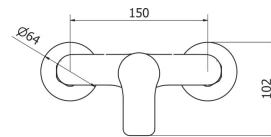

54

арт. **03107**

Система прихованого
монтажу. D=46mm
*Universal concealed body
D=46mm*
Cartone · Box PZ - 45 - PCS

35

арт. **GF007**

Накладка і ручка
Plate and handle

Cartone · Box PZ - 20 - PCS

21