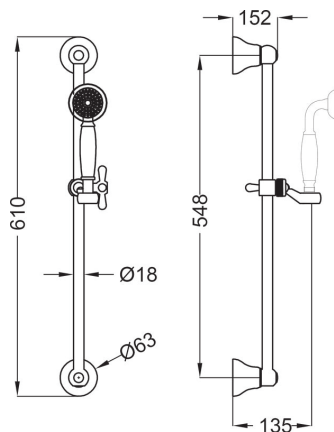

арт. IH075AC

Душова лійка ELIZABETH
для прихованого душу
WELIZABETH wall mounted
round shower arm with
brass round shower head
D=200mm

арт. IS006

Душова стійка ELIZABETH
ELIZABETH brass slide bar
with 1 jet hand shower