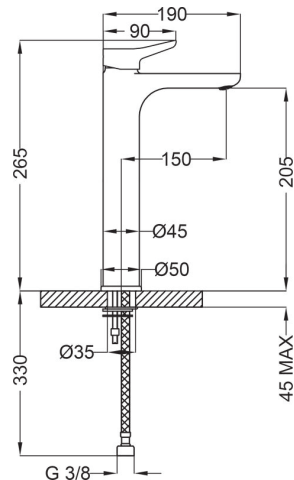

арт. **GF360**

Змішувач для раковини
з системою зливу clic clac

*Super wash basin mixer
with clic clac waste*

Cartone · Box PZ - 7 - PCS