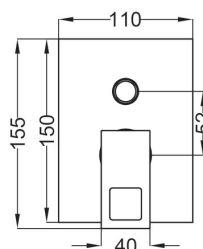

арт. GT017

Накладка і ручка
Plate and handle
Cartone · Box PZ - 18 - PCS

59