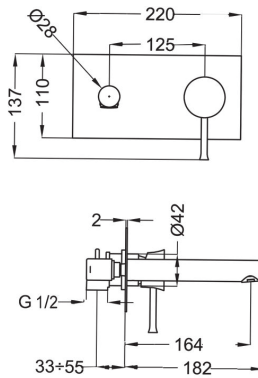

арт. CM314

Вбудований змішувач для
раковини з системою
зливу clic clac
*Wall mounted basin mixer
with clic clac waste*

Cartone · Box PZ - 7 - PCS