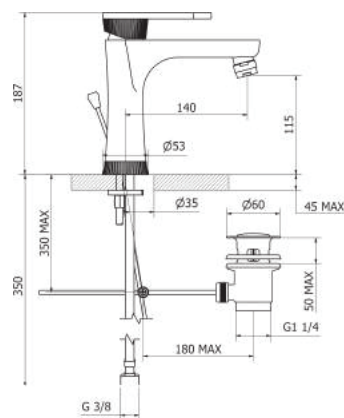

SILHOUETTE VIP

Ціна
price

арт. SP41033

Змішувач для біде з
декоративними кільцями,
система зливу донний
клапан

*Bidet mixer with decorative
rings and pop-up waste*

Cartone · Box PZ - 7 - PCS

204

арт. SP410B3

Змішувач для біде з
декоративними кільцями,
система зливу донний
клапан

*Bidet mixer with decorative
rings and pop-up waste*

Cartone · Box PZ - 7 - PCS