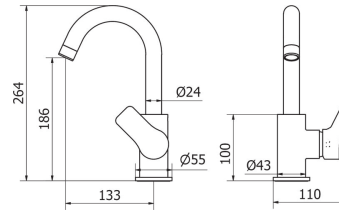

арт. **GF563**

Змішувач для раковини з системою зливу донний клапан

Lateral lever wash basin mixer with pop up waste

Cartone · Box PZ - 7 - PCS