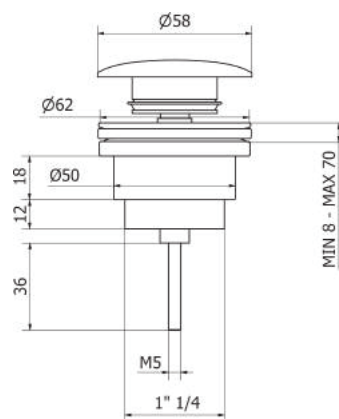

арт. A1H06090

Системою зливу clic clac
1' 1/4

Clic clac pop up waste 1' 1/4

20