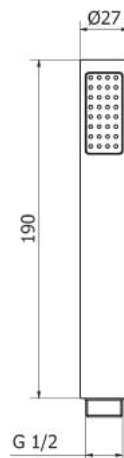

ціна
price

арт. **0149111**

Ручна лійка MOON
2 струмені
MOON 2 jets hand shower
with square waterfall jet

31

арт. **0144411**

Ручна лійка PONZA
1 струмінь
PONZA 1 jet hand shower
with square waterfall jet

23