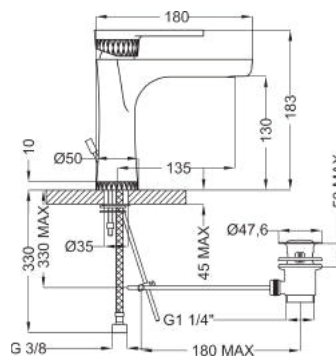

арт. SP310B1

Змішувач для раковини з декоративними кільцями, система зливу донний клапан

Wash basin mixer with decorative rings and pop-up waste

Cartone · Box PZ - 14 - PCS