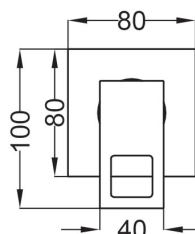

35

арт. **SP00713**

Накладка і ручка
Plate and handle

Cartone · Box PZ - 20 - PCS