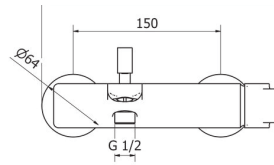

арт. **GF401**

Змішувач для біде з системою зливу донний клапан

Bidet mixer with pop-up waste

Cartone · Box PZ - 14 - PCS

арт. **GF100**

Змішувач для ванни
*Horizontal bath mixer without
shower set*
Cartone · Box PZ - 7 - PCS