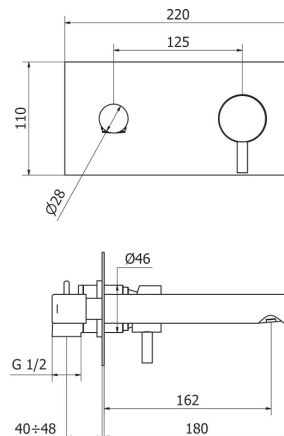

Cartone · Box PZ - 7 - PCS

арт. DA301

Вбудований змішувач для раковини з системою зливу clic clac

Wall mounted basin mixer with clic clac waste

Cartone · Box PZ - 7 - PCS

арт. DA316

Вбудований змішувач для раковини з системою зливу clic clac