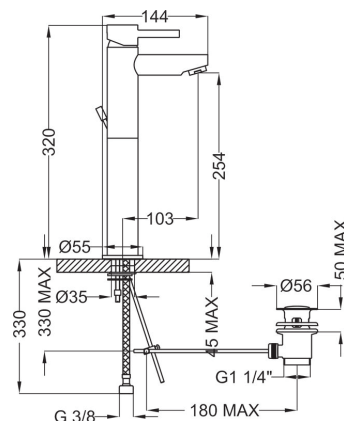

арт. DA308

Високий змішувач для раковини з системою зливу донний клапан

High wash basin mixer with pop-up waste

Cartone · Box PZ - 7 - PCS

113

арт. DA563

Змішувач для раковини з системою зливу донний клапан

Wash basin mixer with pop-up waste

Cartone · Box PZ - 7 - PCS