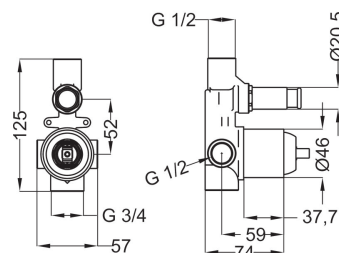

66

арт. 0182811

Шлангове з'єднання
1/2"x1/2"
1/2"x1/2" water outlet

28

арт. 0139011

Шланг душовий
1500мм 1/2"x1/2"
Silver flex L=1500mm

26

арт. A1H06090