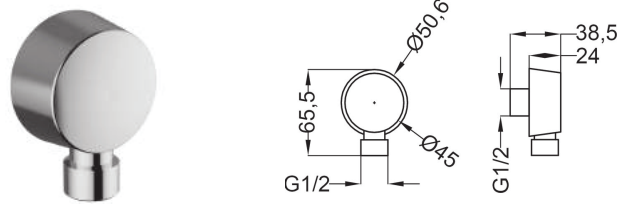

Термостатичний змішувач
для душу DALI
External thermostatic
shower mixer DALI

146

SHOWER

арт. **0182811**

Шлангове з'єднання
1/2"x1/2"
1/2"x1/2" water outlet

28

арт. **0139011**

Шланг душовий
1500мм 1/2"x1/2"
Silver flex L=1500mm