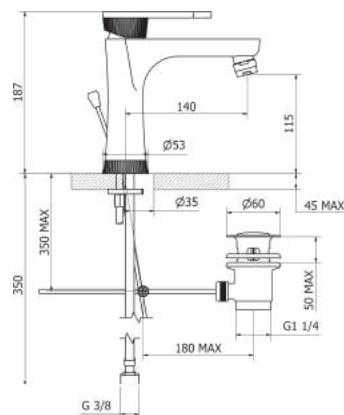

SILHOUETTE VIP

Ціна
price

арт. SP41033

Змішувач для біде з
декоративними кільцями,
система зливу донний
клапан

*Bidet mixer with decorative
rings and pop-up waste*

Cartone · Box PZ - 7 - PCS

204

арт. SP410B3

Змішувач для біде з
декоративними кільцями,
система зливу донний
клапан

*Bidet mixer with decorative
rings and pop-up waste*

Cartone · Box PZ - 7 - PCS

182

арт. SP410B1

Змішувач для біде з
декоративними кільцями,
система зливу донний
клапан

*Bidet mixer with decorative
rings and pop-up waste*

Cartone · Box PZ - 7 - PCS

173