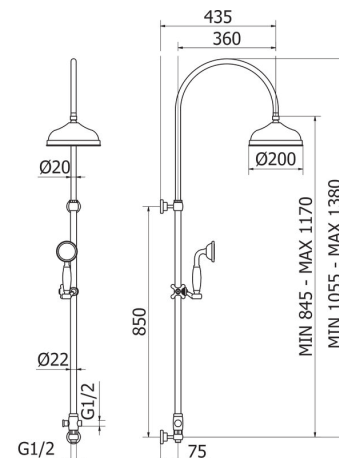

арт. 03117

Система прихованого
монтажу.
D=46mm, з перемикачем
D=21mm
Universal concealed body
D=46mm with diverter
D=21 mm

Cartone · Box PZ - 20 - PCS

арт. IS077

Душова гарнітура з лійкою
ELIZABETH
ELIZABETH shower column
with brass shower head

арт. IH075AC

Душова лійка ELIZABETH
для прихованого душу
WELIZABETH wall mounted
round shower arm with
brass round shower head
D=200mm

GIOTTO

арт. IS006

Душова стійка ELIZABETH
ELIZABETH brass slide bar
with 1 jet hand shower