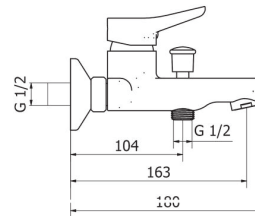

арт. **GF171**

Змішувач для ванни та
душу без душової лійки
*Bath mixer without
shower set*
Cartone · Box PZ - 8 - PCS