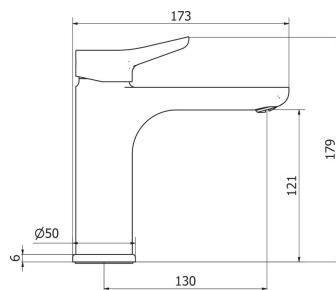

арт. **GF331**

Змішувач для раковини
з системою зливу донний
клапан

*Medium wash basin mixer
with pop up waste*

Cartone · Box PZ - 7 - PCS