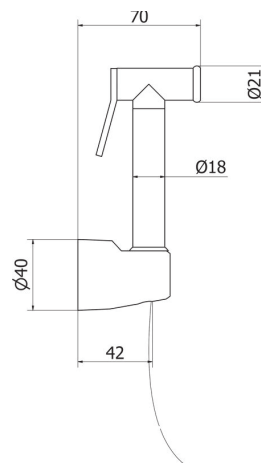

арт. **03329CRZ**

Гігієнічний душ круглий
латунь
Kit shut-off brass round

30