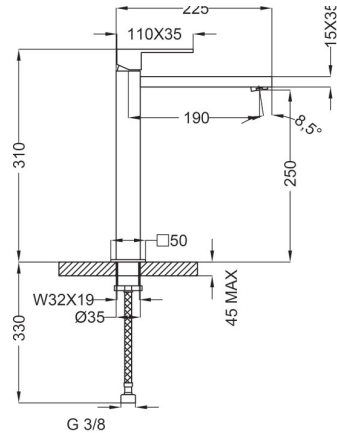

арт. **GT350**

Високий змішувач для раковини з системою зливу clic clac

High wash basin mixer with clic clac waste

Cartone · Box PZ - 7 - PCS

300