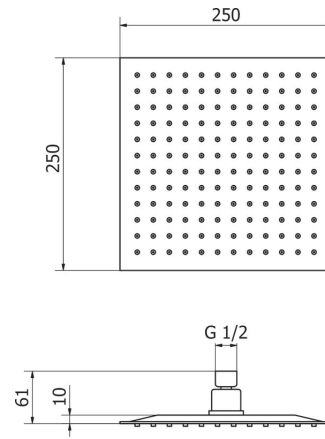

SHOWER

SHOWER PROGRAM

ціна
price

арт. **1523111**

Квадратна душова лійка
250x250, латунь
Brass shower head
D=250x250 square

203

арт. **1523011**

Квадратна душова лійка
300x300, латунь
Brass shower head
D=300x300 square