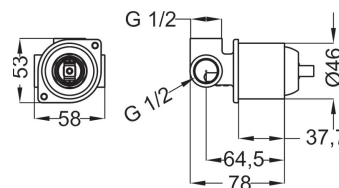

арт. 03107

Система прихованого монтажу. D=46mm
Universal concealed body
D=46mm

Cartone · Box PZ - 45 - PCS