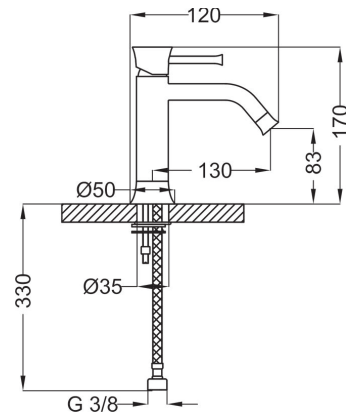

арт. CM310

Змішувач для раковини
з системою зливу clic clac
*Wash basin mixer with clic
clac waste*

Cartone · Box PZ - 14 - PCS

116

арт. CM350

Високий змішувач для
раковини з системою
зливу clic clac
*Wash basin mixer with clic
clac waste*

Cartone · Box PZ - 6 - PCS