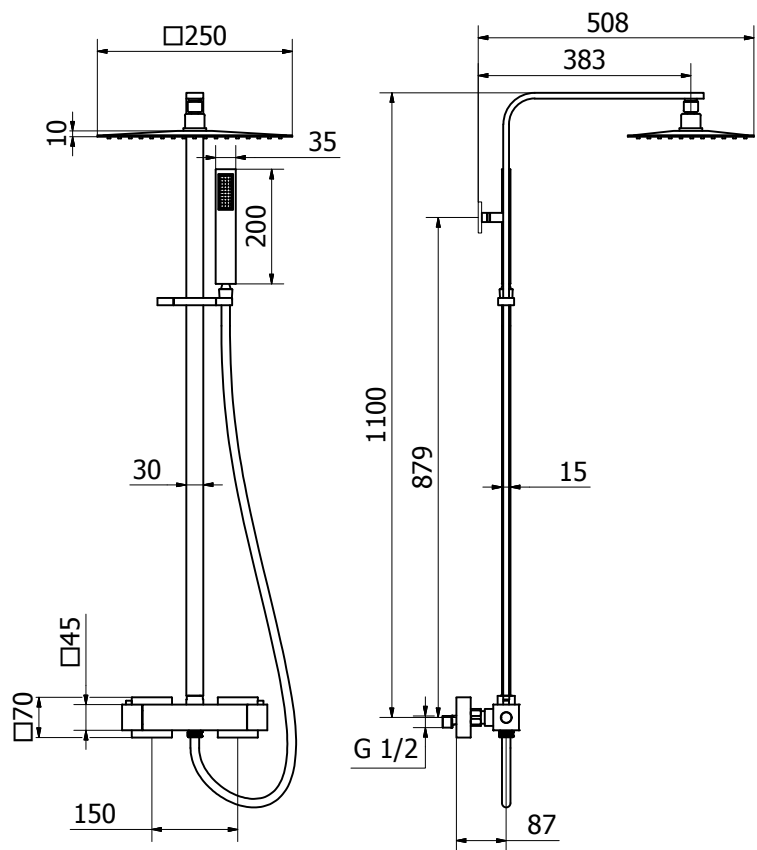

арт. IS048

647

Душова гарнітура GOSSIP з термостатичним змішувачем, ручною лійкою та латунною лійкою
GOSSIP shower column with 2 ways thermostatic mixer and brass shower head

SHOWER