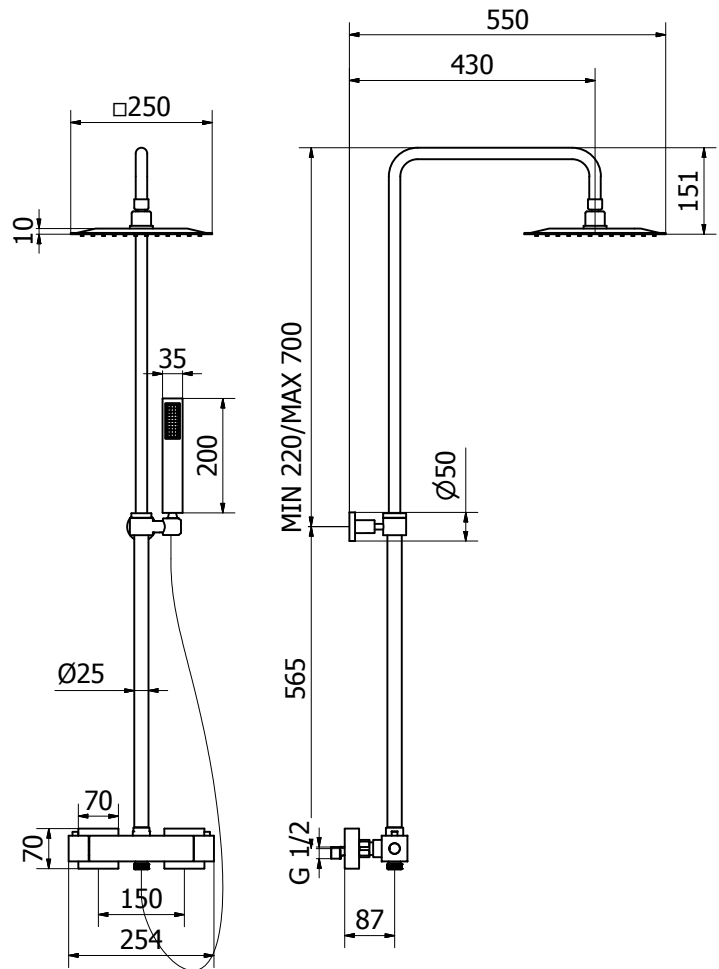

Душова гарнітура SQUARE з термостатичним змішувачем, ручною лійкою та латунною лійкою
SQUARE shower column with 2 ways thermostatic mixer and brass shower head

SHOWER

SHOWER PROGRAM

ціна
price

арт. IS047

402