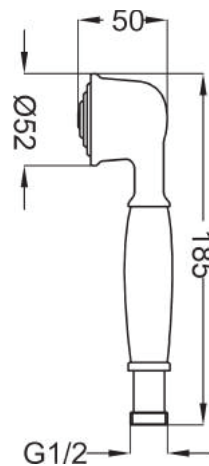

арт. **01432CRW**

Ручна лійка VINTAGE
1 струмінь
VINTAGE 1 jet hand shower

17