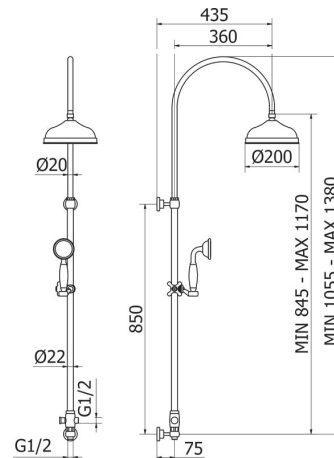

арт. IH075AC

Душова лійка ELIZABETH
для прихованого душу
WELIZABETH wall mounted
round shower arm with
brass round shower head
D=200mm

арт. IS006

Душова стійка ELIZABETH
ELIZABETH brass slide bar
with 1 jet hand shower