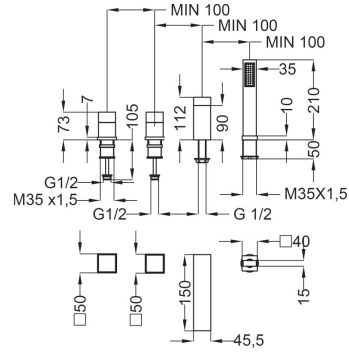

арт. GT154

Змішувач для ванни
Deck mounted 4 holes bath
mixer

Cartone · Box PZ - 6 - PCS

GLAM