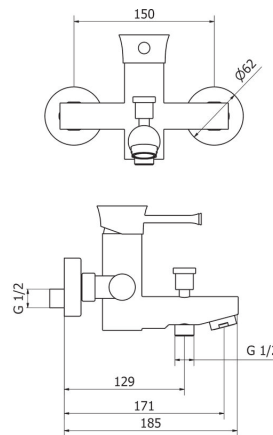

Cartone · Box PZ - 14 - PCS

116

арт. CM100

Змішувач для ванни без
душової лійки
*Bath mixer without shower
set*

Cartone · Box PZ - 8 - PCS

146

арт. CM200

Змішувач для душі
без душової лійки
*Shower mixer without
shower set*