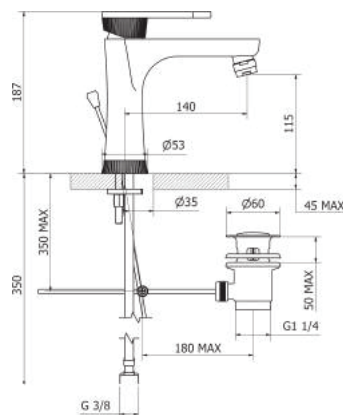

арт. SP41013

Змішувач для біде з декоративними кільцями, система зливу донний клапан

Bidet mixer with decorative rings and pop-up waste

Cartone · Box PZ - 7 - PCS

121

арт. SP10013

Змішувач для ванни та душу з декоративним кільцем, без душової лійки

Bath mixer with decorative ring without shower set