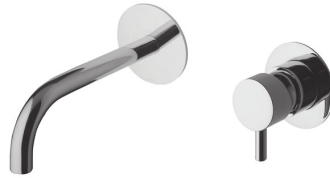

арт. DA316

Вбудований змішувач для раковини з системою зливу clic clac

Wall mounted basin mixer with clic clac waste

Cartone · Box PZ - 7 - PCS