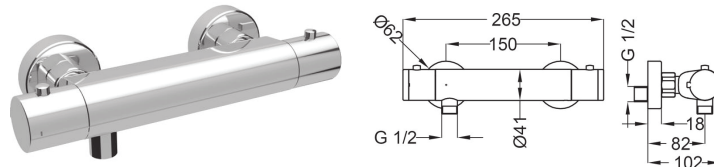

арт. **TDC2025201**

Термостатичний змішувач
для душу DALI
External thermostatic
shower mixer DALI

146