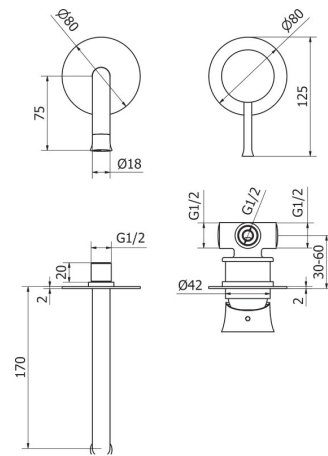

арт. CM318

Вбудований змішувач для
раковини з системою
зливу clic clac
*Wall mounted basin mixer
with clic clac waste*

Cartone · Box PZ - 7 - PCS