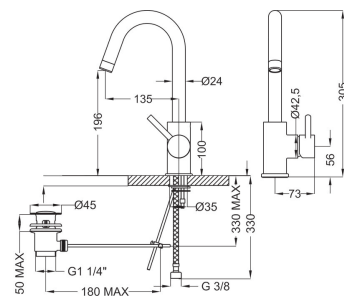

DALI' 35

ціна
price

DALI'
35

арт. DA307

Змішувач для раковини з системою зливу донний клапан

Wash basin mixer with pop-up waste

Cartone · Box PZ - 14 - PCS

78

102 (білий)

арт. DA308

Високий змішувач для раковини з системою зливу донний клапан

High wash basin mixer with pop-up waste

Cartone · Box PZ - 7 - PCS

113

арт. DA563

Змішувач для раковини з системою зливу донний клапан

Wash basin mixer with pop-up waste

Cartone · Box PZ - 7 - PCS

арт. DA301

Вбудований змішувач для раковини з системою зливу clic clac

Wall mounted basin mixer with clic clac waste

Cartone · Box PZ - 7 - PCS