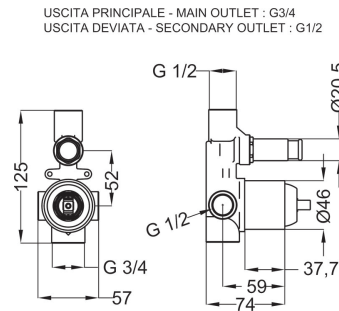

арт. 03117

Система прихованого
монтажу.
D=46mm, з перемикачем
D=21mm
Universal concealed body
D=46mm with diverter
D=21 mm

Cartone · Box PZ - 20 - PCS