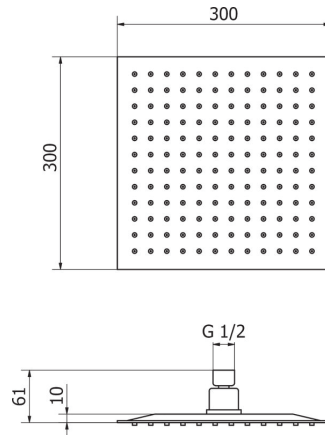

арт. **1523011**

Квадратна душова лійка
300x300, латунь
Brass shower head
D=300x300 square

242