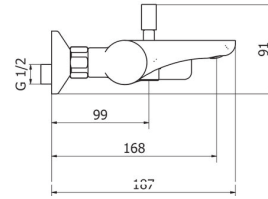

арт. **GF100**

Змішувач для ванни
*Horizontal bath mixer without
shower set*
Cartone · Box PZ - 7 - PCS

94

арт. **GF171**

Змішувач для ванни та
душу без душової лійки
*Bath mixer without
shower set*
Cartone · Box PZ - 8 - PCS

арт. **GF200**

Змішувач для душу
без душової лійки
*Shower mixer without
shower set*
Cartone · Box PZ - 7 - PCS

54

арт. **03107**

Система прихованого
монтажу. D=46mm
*Universal concealed body
D=46mm*
Cartone · Box PZ - 45 - PCS

35