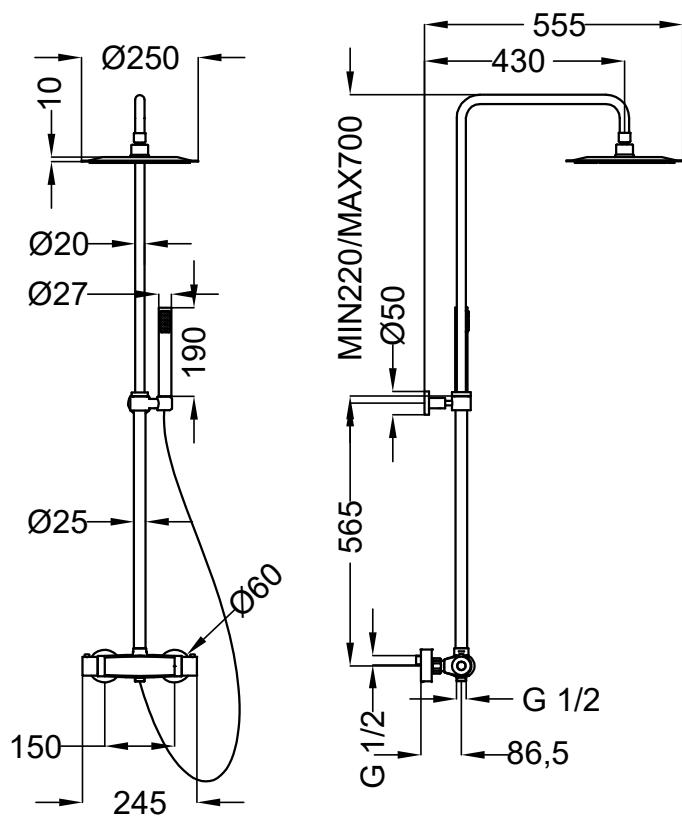

арт. IS020CRTB1

504

Душова гарнітура AIR з термостатичним змішувачем, ручною лійкою та латунною лійкою
AIR shower column with 2 ways thermostatic mixer and brass shower head

SHOWER