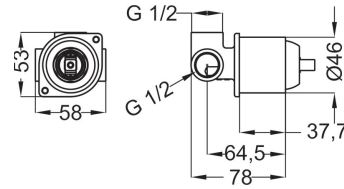

Змішувач для душу без душової лійки

Shower mixer without shower set

Cartone · Box PZ - 14 - PCS

арт. 03107

Система прихованого монтажу. D=46mm
Universal concealed body
D=46mm

Cartone · Box PZ - 45 - PCS

35

арт. DA200