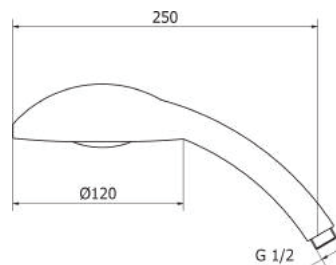

арт. **01493CRW**

Ручна лійка SELECTA
3 струмені
SELECTA 3 jets hand shower

28