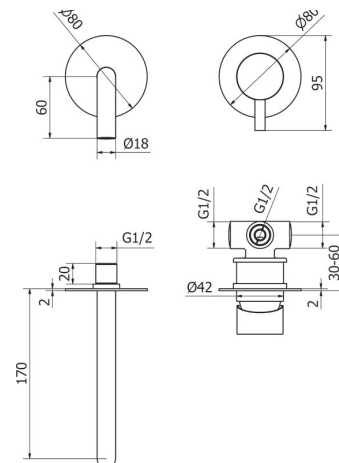

арт. DA316

Вбудований змішувач для раковини з системою зливу clic clac

Wall mounted basin mixer with clic clac waste

Cartone · Box PZ - 7 - PCS