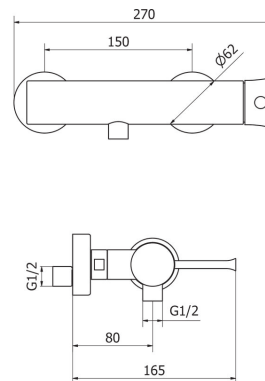

Cartone · Box PZ - 7 - PCS

арт. 03107

Система прихованого
монтажу. D=46mm
*Universal concealed body
D=46mm*

Cartone · Box PZ - 45 - PCS

35

арт. CM007

Накладка і ручка
Plate and handle

Cartone · Box PZ - 20 - PCS