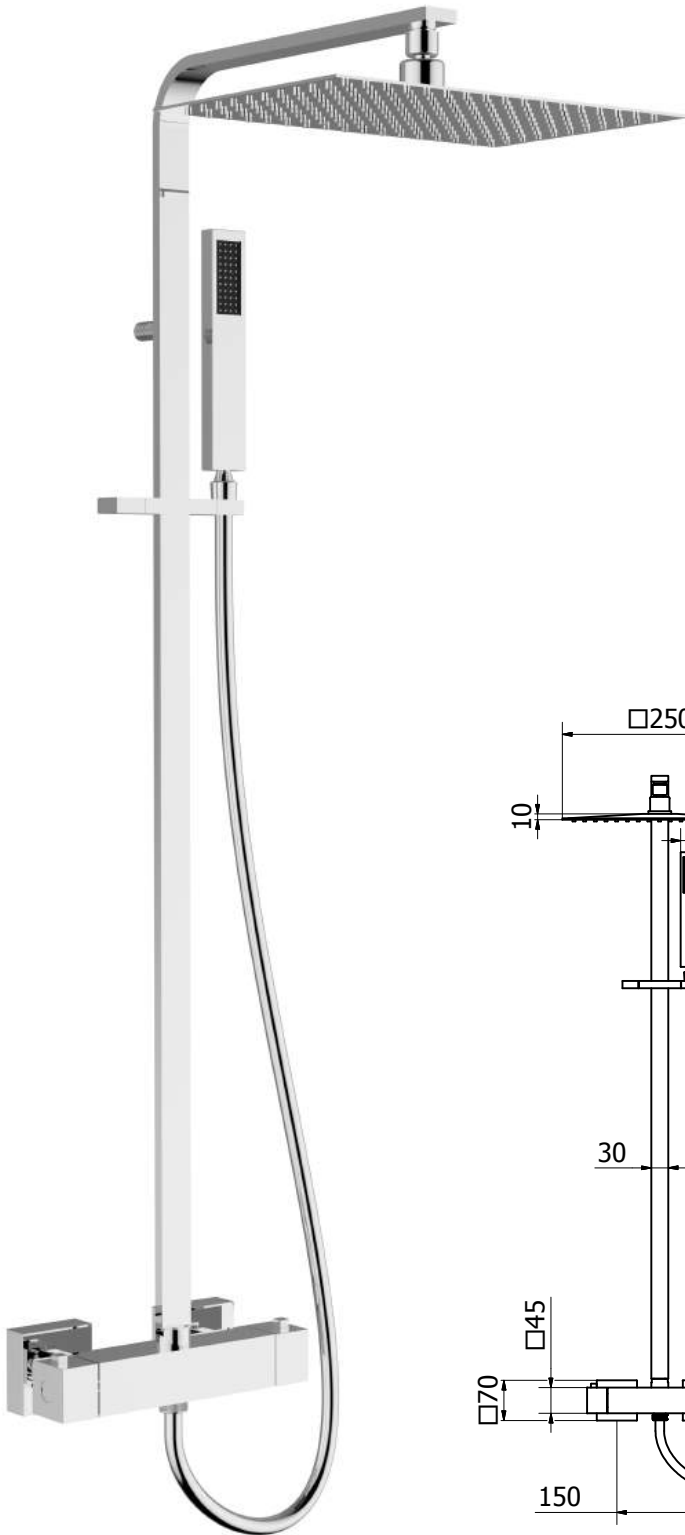

арт. IS048

647

Душова гарнітура GOSSIP з термостатичним змішувачем, ручною лійкою та латунною лійкою
GOSSIP shower column with 2 ways thermostatic mixer and brass shower head

SHOWER