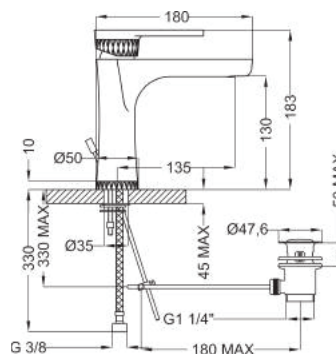

Cartone · Box PZ - 20 - PCS

73

SILHOUETTE VIP

ціна
price

арт. SP31033

Змішувач для раковини з декоративними кільцями, система зливу донний клапан

Wash basin mixer with decorative rings and pop-up waste

Cartone · Box PZ - 14 - PCS