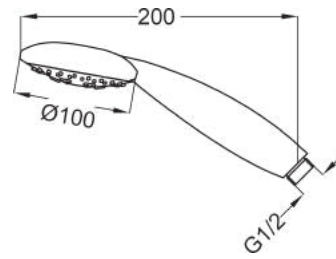

SHOWER PROGRAM

ціна
price

арт. **01463CRW**

Ручна лійка OPTIMA
3 струмені
OPTIMA 3 jets hand shower

20