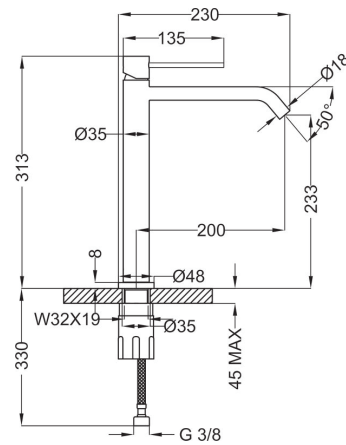

142

арт. DA328

Змішувач для раковини з системою зливу clic clac D=25

Wash basin mixer lateral level with clic clac waste. D=25

Cartone · Box PZ - 6 - PCS