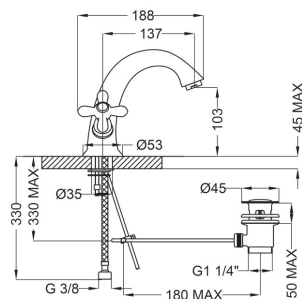

арт. MN330

Змішувач для раковини
з системою зливу донний
клапан

*Wash basin mixer
with pop up waste*

Cartone · Box PZ - 6 - PCS