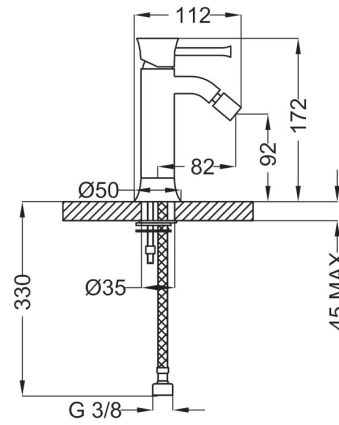

арт. CM410

Змішувач для біде
з системою зливу clic clac
*Bidet mixer with clic clac
waste*

Cartone · Box PZ - 14 - PCS