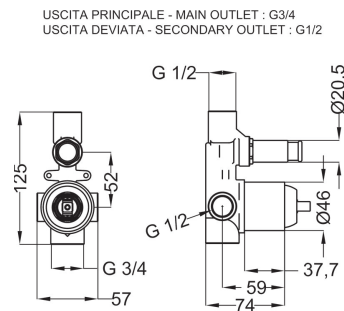

Cartone · Box PZ - 20 - PCS

24

арт. 03117

Система прихованого
монтажу.
D=46mm, з перемикачем
D=21mm
Universal concealed body
D=46mm with diverter
D=21 mm

Cartone · Box PZ - 20 - PCS

66

арт. DA017

Накладка і ручка
Plate and handle