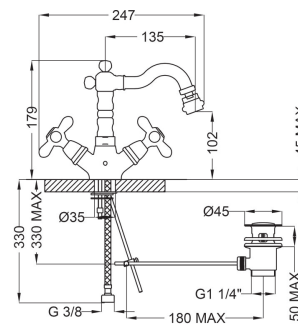

арт. MN415

Змішувач для біде
з системою зливу донний
клапан

*One hole bidet mixer
with pop up waste*

Cartone · Box PZ - 7 - PCS