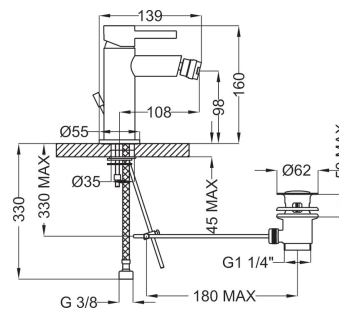

Wall mounted basin mixer with clic clac waste

Cartone · Box PZ - 7 - PCS

арт. DA407

Змішувач для біде з системою зливу донний клапан

Bidet mixer with pop-up waste

Cartone · Box PZ - 14 - PCS

78

арт. DA100