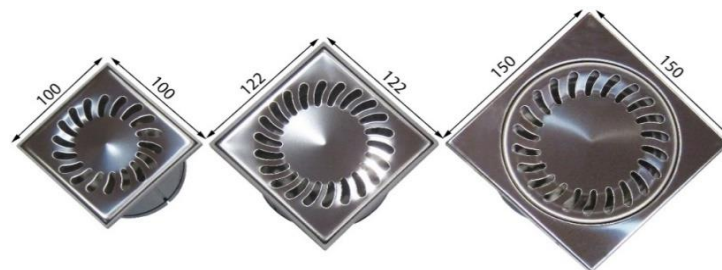

Прайс-лист МСН

389/9	Надставний елемент для двокорпусного	3,5EUR	
391/1	Гідроізоляційний фартух 400x400 мм, з	12,5EUR	

Трапи з гідрозатвором (для блокування запахів з каналізації в сифоні повинна постійно знаходитись вода)

Трапи з горизонтальним випуском DN50								
Артикул	326 N	326 P	425 L	425 NL	445 L	C 425 L	G 425 NL	F 425 NL
Ціна рекомендована, EUR	23,1	3,9	19,6	30,20	28,50	58,00	68,00	68,00
Ціна гуртова, EUR	17,33	2,93	14,70	22,65	21,38	43,50	51,00	51,00

Трапи з гідрозатвором