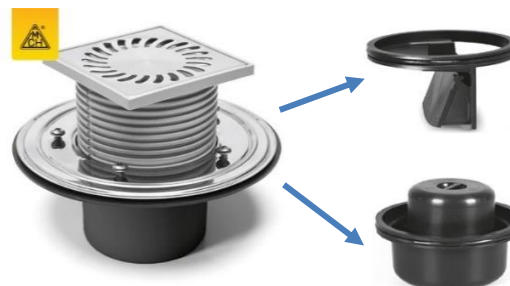

В комплекті до кожного трапа йдуть 2 сифони: хлопушка (для вулиці) та гідрозатвор.

Трапи з горизонтальним випуском										
Артикул	381A	381E	382A	382E	G 381 NA	F 381 NA	L 381 NA	C 381 A	SVG 002	SV 003 + 511
Ціна рекомендована, EUR	26,2	34,4	27,40	37,50	80,00	80,00	80,00	68,00	86,00	87,50
Ціна гуртова, EUR	19,65	25,8	20,55	28,125	60	60	60	51	64,5	65,625
Трапи з вертикальним випуском										