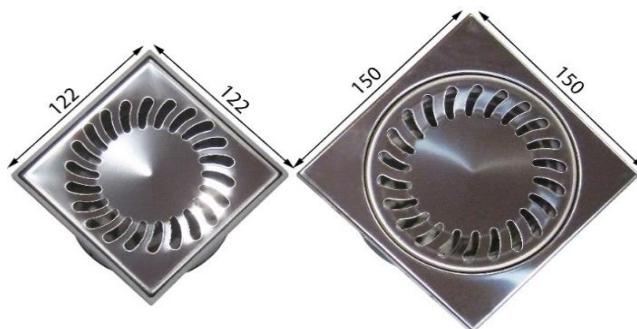

ТОВ «ФЕКО»
Інноваційні системи опалення та водопостачання

Центральне відділення
Україна, 79071,
м. Львів,
вул. Щирецька, 36
ТЦ Будмаркет, №34
тел.: +38 (032) 242-22-25
моб.: +38 (067) 371-04-75
e-mail: feko@feko.ua

Філія в Києві
Україна, 04655,
м. Київ,
вул. Полярна, 12А
офіс №37
тел.: +38 (044) 390-62-77
бух.: +38 (044) 501-65-33
e-mail: kyiv@feko.ua

Філія в Одесі
Україна, 65055,
м. Одеса,
вул. Мельницька, 26/2,
офіс №615
тел.: +38 (048) 734-14-77
моб.: +38 (067) 673-34-36
e-mail: odesa@feko.ua

www.feko.ua
www.feko.com.ua

Філія в Харкові
Україна, 61010,
м. Харків,
вул. Льва Ландау, 151В,
офіс №4
тел.: +38 (057) 728-22-27
моб.: +38 (067) 679-88-76
e-mail: kharkiv@feko.ua

Прайс-лист МСН

Трапи з сухим сифоном (поплавок, який перекриває отвір, коли вода в трапі висихає)

Трапи з горизонтальним випуском DN50								
Артикул	326 XN	425 XL	425 NXL	445 XL	C 425 XL	G 425 NXL	F 425 NXL	L 425 NXL
Ціна рекомендована, EUR	29,00	22,1	33,50	33,00	58,00	68,00	68,00	68,00
Ціна гуртова, EUR	21,75	16,58	25,13	24,75	43,50	51,00	51,00	51,00
Трапи з вертикальним випуском DN50