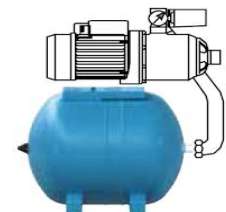

Артикул	Найменування	Об'єм, л	Діаметр / довжина, мм	Приєднання	Попередній тиск, бар	Вага, кг	Ціна рекомендована, EUR
7200310	<b>Refix HW 25</b>	<b>25,0</b>	293,4 / 484	G 3/4"	2,0	5,3	<b>41,45</b>
7200320	<b>Refix HW 50</b>	<b>50,0</b>	433 / 503	G 3/4"	2,0	15,0	<b>111,35</b>
7200340	<b>Refix HW 80</b>	<b>80,0</b>	494 / 576	G 1"	2,0	16,0	<b>269,38</b>
7200350	<b>Refix HW 100</b>	<b>100,0</b>	494 / 681	G 1"	2,0	17,0	<b>303,02</b>