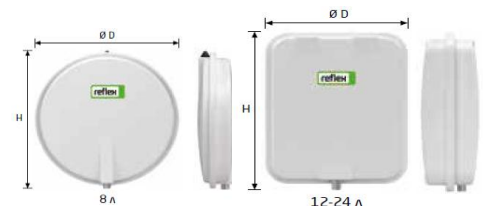

ТОВ «ФЕКО»
Інноваційні системи опалення та водопостачання

Центральне відділення
Україна, 79071,
м. Львів,
вул. Ширецька, 36
ТЦ Будмаркет, №34
тел.: +38 (032) 242-22-25
моб.: +38 (067) 371-04-75
e-mail: feko@feko.ua

Філія в Києві
Україна, 04655,
м. Київ,
вул. Полярна, 12А
офіс №37
тел.: +38 (044) 390-62-77
бух.: +38 (044) 501-65-33
e-mail: kyiv@feko.ua

Філія в Одесі
Україна, 65055,
м. Одеса,
вул. Мельницька, 26/2,
офіс №615
тел.: +38 (048) 734-14-77
моб.: +38 (067) 673-34-36
e-mail: odesa@feko.ua

Філія в Харкові
Україна, 61010,
м. Харків,
вул. Льва Ландау, 151В,
офіс №4
тел.: +38 (057) 728-22-27
моб.: +38 (067) 340-71-49
e-mail: kharkiv@feko.ua

www.feko.ua
www.feko.com.ua

Філія в Дніпрі
Україна, 49034,
м. Харків,
вул. Любарського, 93,
офіс №3
моб.: +38 (067) 679-88-76
e-mail: dnipro@feko.ua

Прайс-лист REFLEX (Німеччина)

Розширювальні баки Reflex C

- Для систем тепло- та холодопостачання.
- Допустима концентрація гліколю до 50%.
- Бутилова мембрана згідно стандарту DIN EN 13831. Допустима робоча температура мембрани: 70°C.
- Допущені до застосування згідно директиви щодо пристроїв, що працюють під тиском, №97/23/ЕС.
- Міцне епоксидне покриття сірого кольору.
- На заводі заповнені азотом з попереднім тиском.
- Кріплення входить до комплексу поставки.
- Стара назва: Reflex EN.