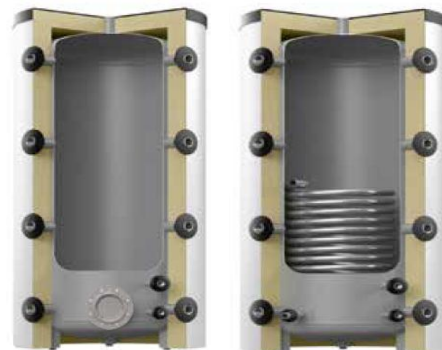

Прайс-лист REFLEX (Німеччина)

Буферні ємності Storatherm Heat

- Підлогові, вертикальні, круглі.
- Призначені для підключення до підлогових котлів.
- Теплоізоляція класу С товщиною 100 мм (до 1000 л) або 120 мм (з 1500 л) з флісу в обшивці з плівки.
- З одним (HF .../1), двома (HF .../2) трубчастими спіральними теплообмінниками або з ревізійним отвором (HF .../R).
- Корпус водонагрівача із високоякісної сталі S235JRG2 (RSt 37-2).
- Внутрішня поверхня не оброблена, зовнішня - полімерне покриття.
- Додатково може підключатися ТЕН відповідної довжини.
- Можливість підключення до HF .../R трубчастого теплообмінника, наприклад: RWT 1.
- Колір: сріблясто-сірий.
- Максимальний робочий тиск: корпус - 3 бар (у ємностей 1500 л і вище - 6 бар); змійовик - 16 бар.
- Максимальна робоча температура: корпус - 95°C; змійовик - 110°C.

Артикул	Найменування	Діаметр ревізійного отвору, мм	Приєднання	Площа теплообміну, м² *	Вага, кг	Ціна рекомендована, EUR
Storatherm Heat HF .../R. З ревізійним отвором						
7842000	Reflex HF 300/R	150	9 x Rp 1"1/2	-	62,0	866,97
7842100	Reflex HF 500/R	150	9 x Rp 1"1/2	-	75,0	988,00
7842200	Reflex HF 800/R	150	9 x Rp 1"1/2	-	127,0	1 118,91
7842300	Reflex HF 1000/R	150	9 x Rp 1"1/2	-	142,0	1 163,37
7842400	Reflex HF 1500/R	150	9 x Rp 1"1/2	-	189,0	1 672,19
7842500	Reflex HF 2000/R	150	9 x Rp 1"1/2	-	269,0	2 461,77
Storatherm Heat HF .../1. З одним гладкотрубним теплообмінником						
7843200	Reflex HF 300/1	-	9 x Rp 1"1/2	1,34	82,0	968,24
7843300	Reflex HF 500/1	-	9 x Rp 1"1/2	1,88	100,0	1 111,50
7843400	Reflex HF 800/1	-	9 x Rp 1"1/2	3,76	197,0	1 490,23
7843500	Reflex HF 1000/1	-	9 x Rp 1"1/2	4,48	225,0	1 597,27
7843600	Reflex HF 1500/1	-	9 x Rp 1"1/2	4,48	272,0	2 165,37
7843700	Reflex HF 2000/1	-	9 x Rp 1"1/2	4,48	352,0	2 540,98
Storatherm Heat HF .../2. З двома гладкотрубними теплообмінниками; нижній - для підключення геліосистеми						
7837100	Reflex HF 500/2	-	9 x Rp 1"1/2	1,17 / 1,88	125,0	1 090,75
7837200	Reflex HF 800/2	-	9 x Rp 1"1/2	1,86 / 2,47	267,0	1 349,63
7837300	Reflex HF 1000/2	-	9 x Rp 1"1/2	2,47 / 3,10	308,0	1 613,50
7837400	Reflex HF 1500/2	-	9 x Rp 1"1/2	2,37 / 3,72	355,0	2 302,51

* В чисельнику дані для верхнього теплообмінника, в знаменнику - для нижнього