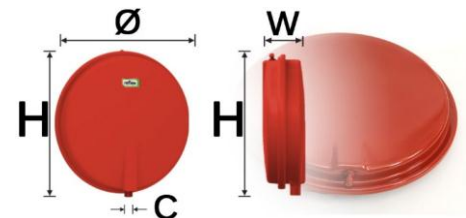

Артикул	Найменування	Об'єм, л	Діаметр (Ø) / висота (H) / товщина (W), мм	Приєднання	Попередній тиск, бар	Вага, кг	Ціна рекомендована, EUR
Reflex DGN. Пласкі; для систем опалення; максимальні робочі параметри: тиск - 3 бар							
9600079	Reflex DGN 6	6,0	358 / 389 / 72,5	G 3/8"	1,0	н.д.	48,51
9600080	Reflex DGN 8	8,0	358 / 389 / 88	G 1/2"	1,0	н.д.	51,43
9600081	Reflex DGN 10	10,0	358 / 389 / 92,5	G 1/2"	1,0	н.д.	54,09
9600082	Reflex DGN 12	12,0	358 / 389 / 118	G 3/8"	1,0	н.д.	57,77

Розширювальні баки Reflex F

- Для систем тепло- та холодопостачання.
- Допустима концентрація гліколю до 50%.
- Є ідеальним рішенням не тільки для економії простору в котельні, але й можуть використовуватися як запчастина для настінних котлів: BOSCH, Buderus, Viessmann, Saunier Duval та інших.
- Бутилова мембрана згідно стандарту DIN EN 13831.
- Допустима робоча температура мембрани: 70°C.
- Допущені до застосування згідно директиви щодо пристроїв, що працюють під тиском, №97/23/ЕС.
- Міцне епоксидне покриття білого кольору.
- На заводі заповнені азотом з попереднім тиском.
- Починаючи з 18 літрів - з кріпильним вушком.